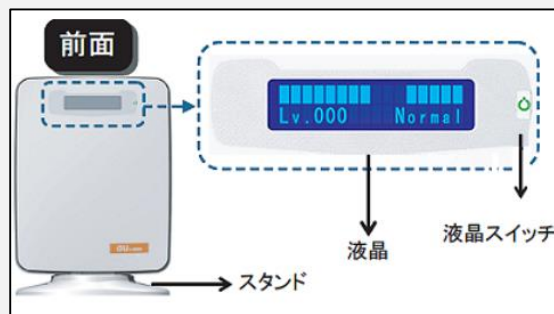

3G携帯電話向けサービス「CDMA 1X WIN」終了について、詳しくは下記をご確認ください。

(参考) 3G携帯電話向けサービス「CDMA 1X WIN」終了のご案内

<https://www.kddi.com/important-news/20201106/>

「CDMA 1X WIN」対応auレピータは、製造番号が①「LW」②「HI」③「1093」で始まる3種類です。

※製造番号が記載されたシールが貼付けられています。

※大きさ 幅18cm×高さ20cm×奥行7cm程度（種類により多少異なります）

①製造番号が『LW...』ではじまるauレピータ

②製造番号が『HI...』ではじまるauレピータ

③製造番号が『1093...』ではじまるauレピータ