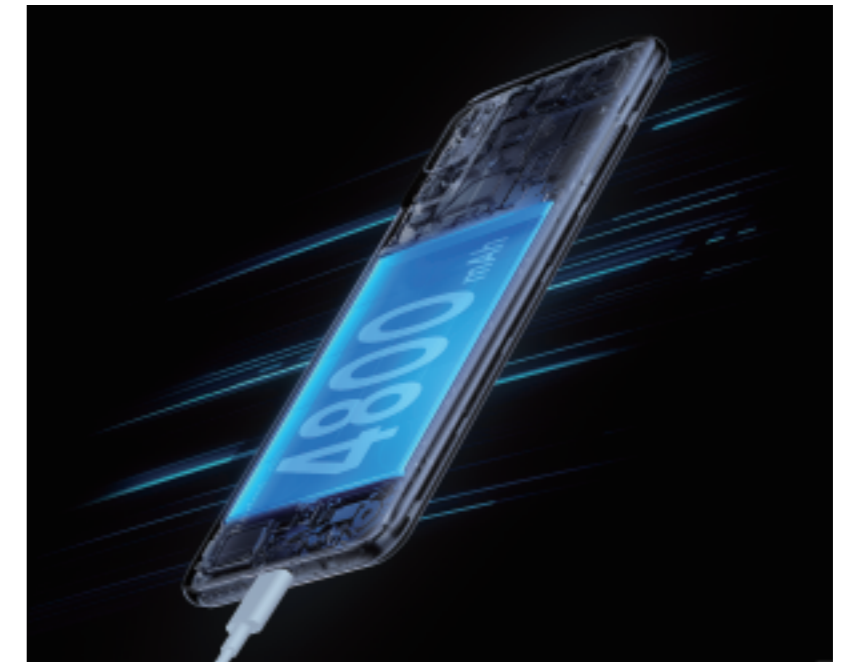

大容量4,800mAhの 長持ちバッテリー*

4,800mAh大容量の長持ちするバッテリーで、
アプリやゲーム、ブラウジングなど、電池残量を
気にせず楽しめます。

* お客様のご使用環境やご利用状況により使用可能時間は異なります。

4,800mAh