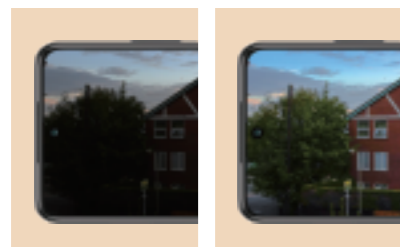

いつでも目に優しい明るさに調整

どんなときも目に優しい、最適な明るさで画面表示します。

● サンライトモード

日差しが強い屋外でも見やすい。

サンライトモード OFF   サンライトモード ON