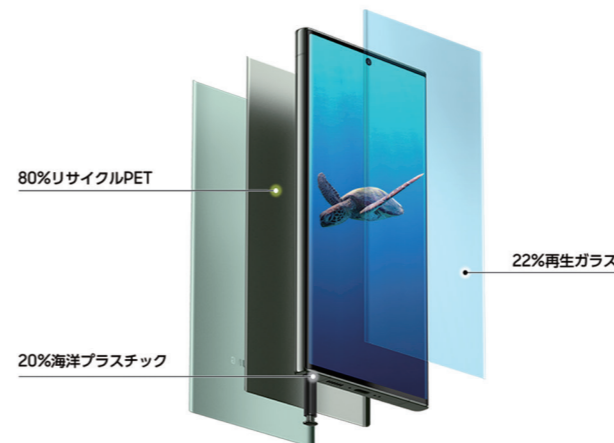

スマートに動作するディスプレイ。昼夜を問わず快適な使用感を実現。

環境に合わせて画面の色味を調整するビジョンプースターの進化*5で、従来より*5視認性が改善。目の保護モードでは画面のコントラストを最適化して、目の負担を軽減する新機能*6も搭載しています。

*5 Galaxy S22比較、メーカー調べ。
*6 設定から有効化する必要があります。
目の保護モード有効時、ビジョンプースター機能はオフとなります。

大容量ストレージ

最大1TB*7のストレージ。写真や動画を気にせず保存。

256GBの大容量ストレージで思い出の写真や動画は容量を気にせず保存。さらに容量が必要な方向けに512GB*7と1TB*7ストレージを搭載したモデルもご提供しています。

*7 auオンラインショップ限定販売のファントムブラックのみ。

シリーズ史上最長バッテリーの長持ち設計、サステナブルな1台。

*お客さまのご利用環境やご使用状況により使用可能時間は異なります。