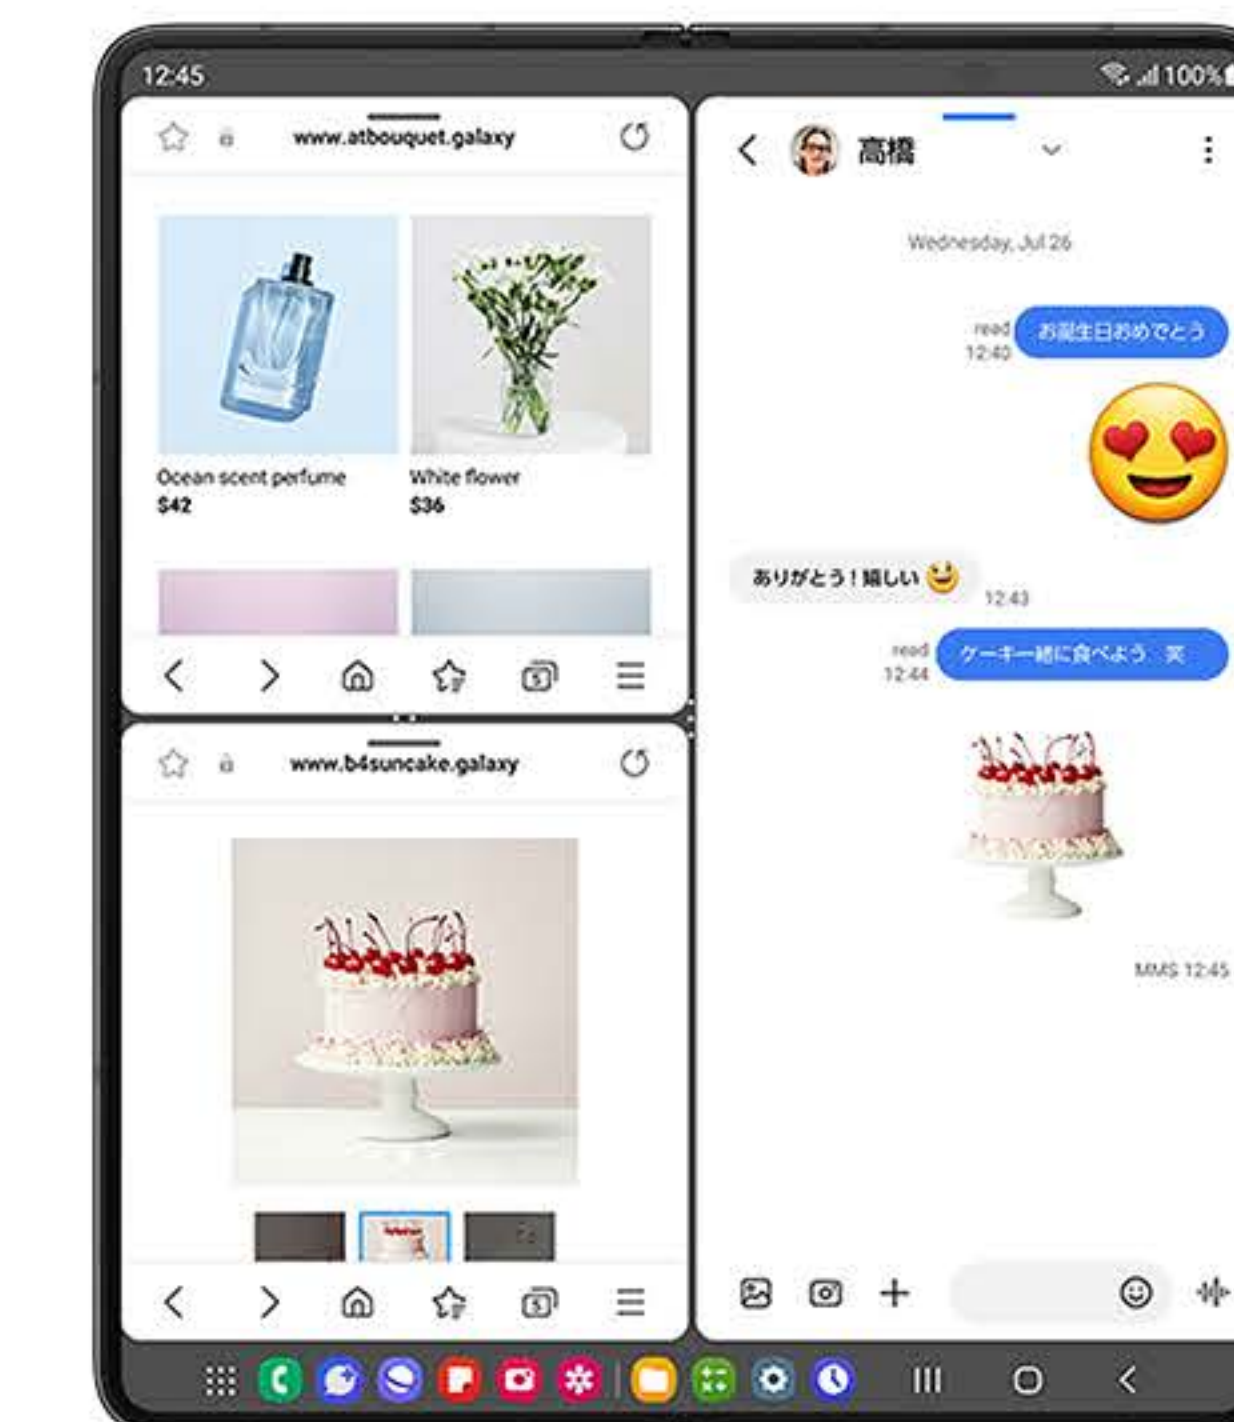

爆速で作業完了。 進化したマルチウィンドウと タスクバー。

Galaxy Z Fold5は、複数のアプリを同時に起動できるマルチウィンドウに最適なハイスペック端末。ミーティングに参加をしながらメモを取ったり、ゲームの合間にネットサーフィンをしたり、アプリを中断せずともマルチ操作が可能。

アプリペア

好きなアプリの組み合わせをワンタップで表示。 ※事前に設定が必要です。

タスクバー

アプリ使用中でも常に表示されているタスクバーからいつでも簡単にアプリ切り替えが可能。最大12個のアプリアイコン表示に対応。

大画面×マルチタスクで効率アップ。

両手でドラッグ&ドロップ

移動したいコンテンツを片手で長押ししながらもう片手で違うアプリを開き、アプリ間でコンテンツを共有。

マルチウィンドウ

最大3つの分割画面を起動し、同時にアプリ操作が可能。

いつもフルパワーを発揮したい。
そんなあなたを支える処理性能とバッテリー。

Snapdragon® 8 Gen 2 Mobile Platform for Galaxyが、忙しいあなたの毎日をパワフルにサポート。これによりGalaxy Z Fold5全体の機能が改良され、状況に合わせ最適なパフォーマンスを発揮するので、マルチタスクや動画編集のような重い作業もサクサク。