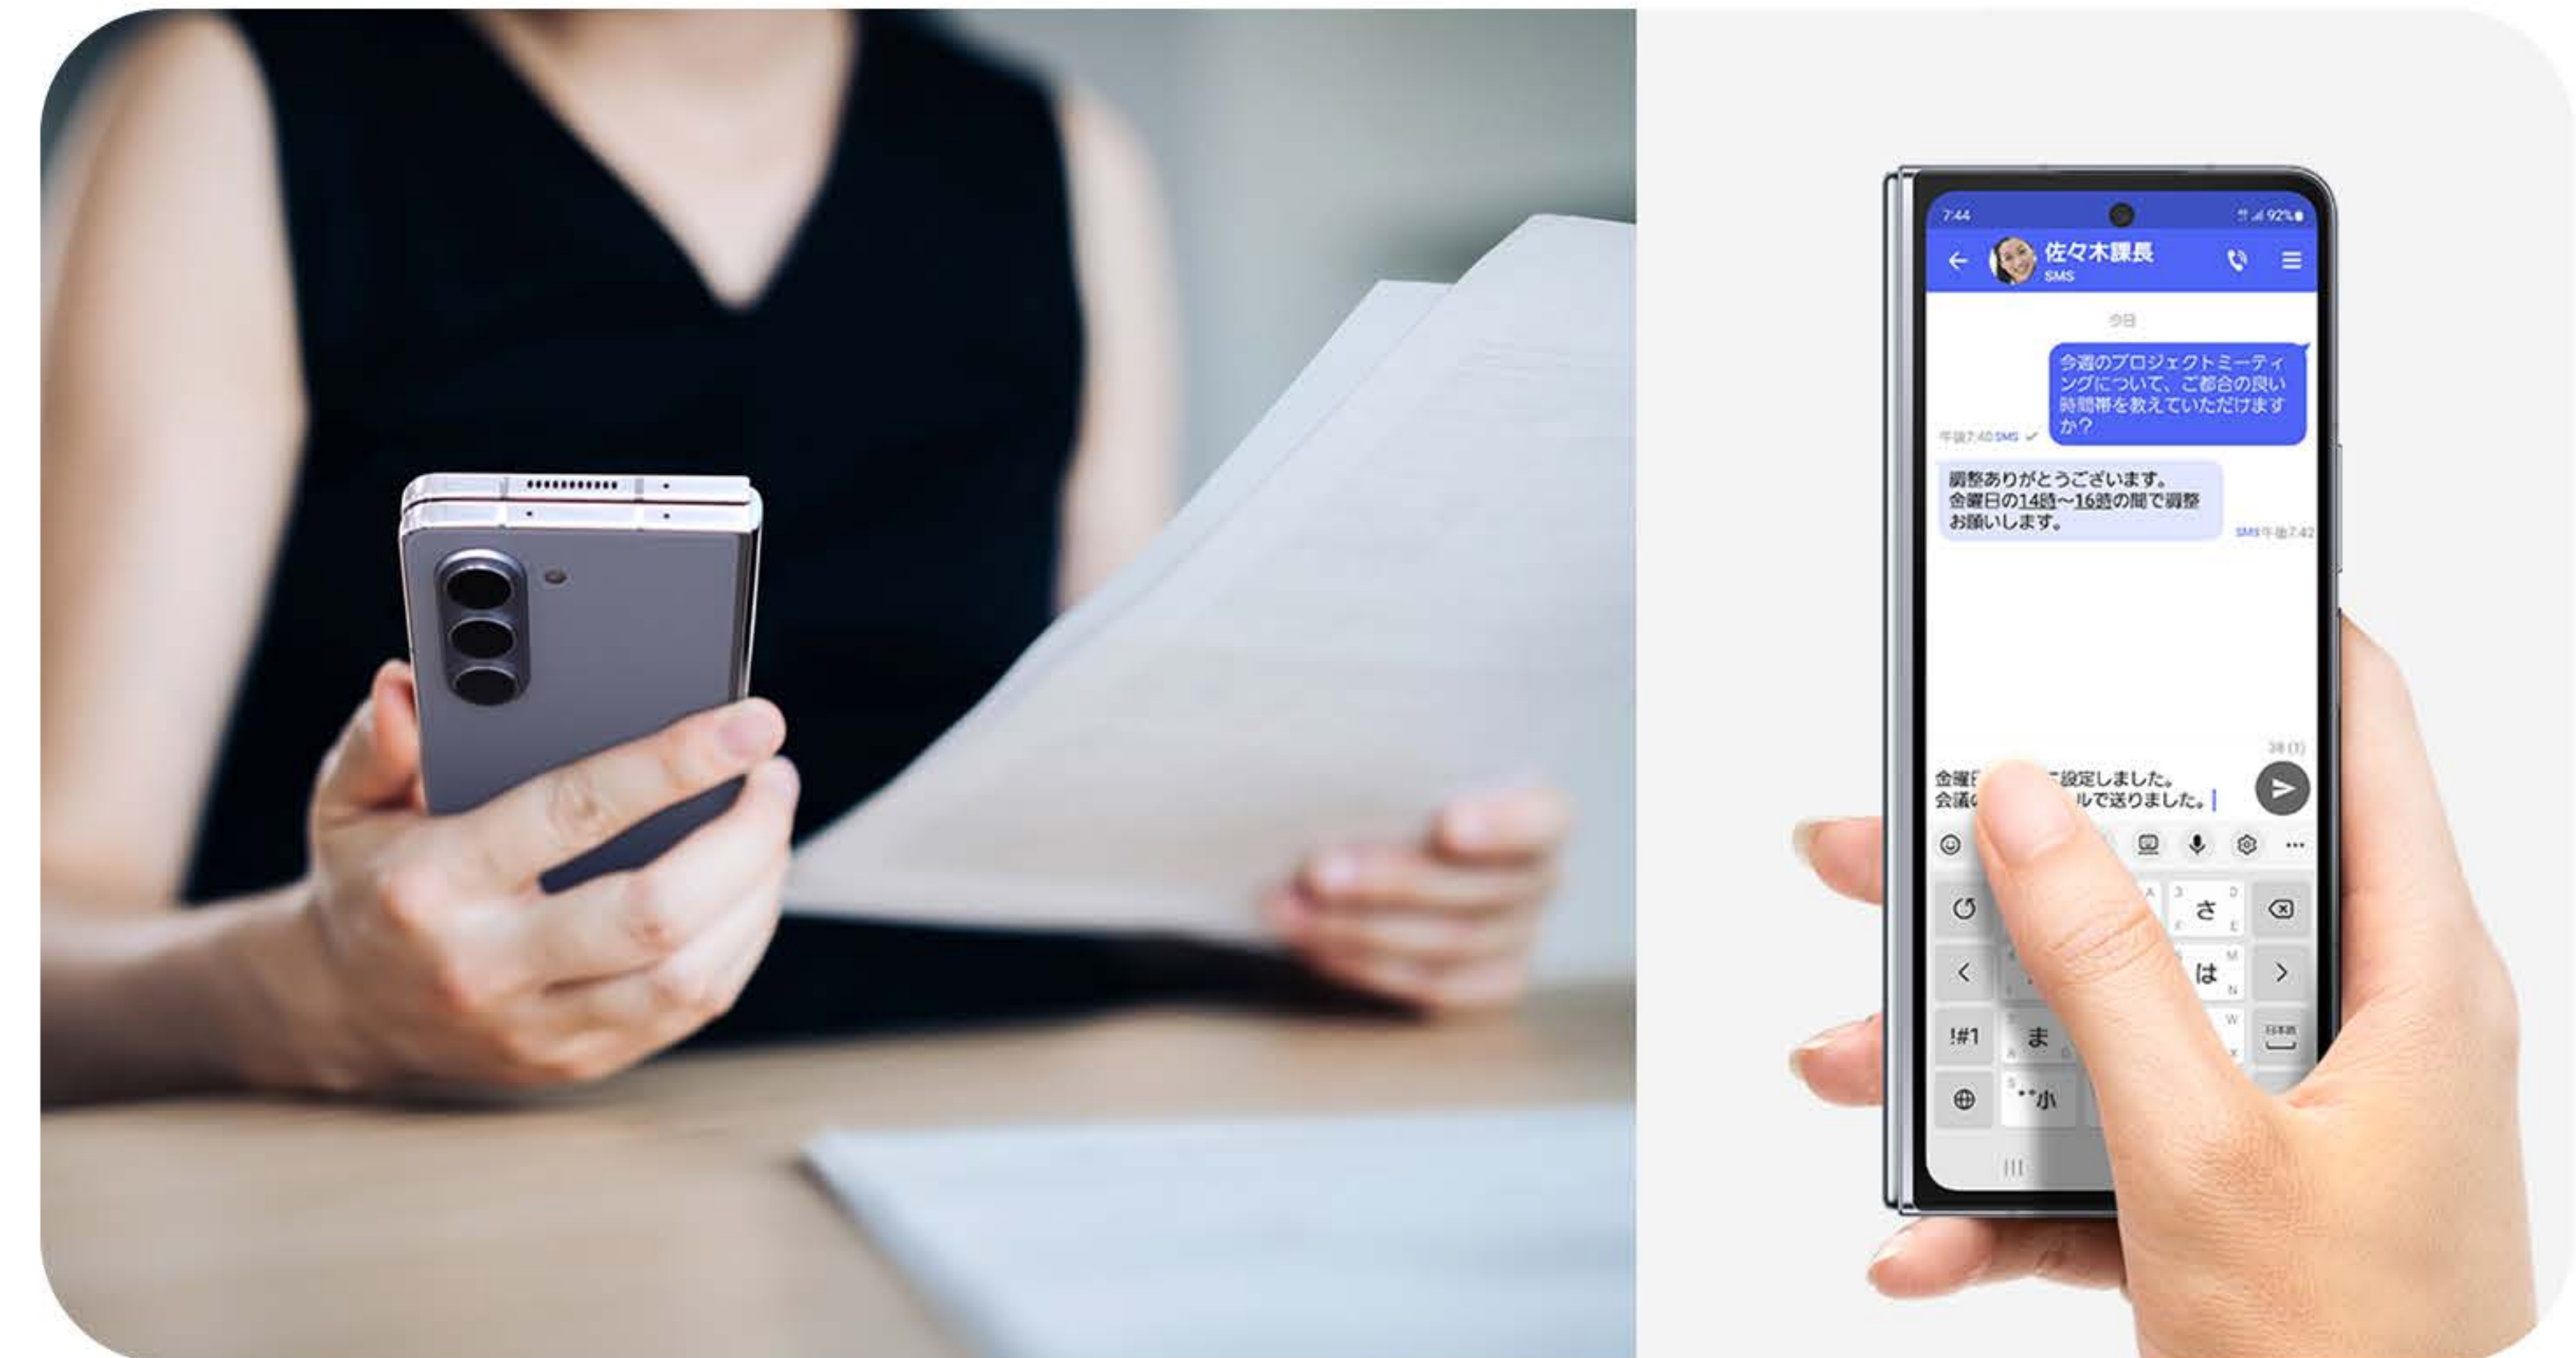

Galaxy Z Fold5は、複数のアプリを同時に起動できるマルチウィンドウに最適なハイスペック端末。ミーティングに参加をしながらメモを取ったり、ゲームの合間にネットサーフィンをしたり、アプリを中断せずともマルチ操作が可能。

アプリペア

好きなアプリの組み合わせをワンタップで表示。 ※事前に設定が必要です。

タスクバー

アプリ使用中でも常に表示されているタスクバーからいつでも簡単にアプリ切り替えが可能。最大12個のアプリアイコン表示に対応。

大画面×マルチタスクで効率アップ。

両手でドラッグ&ドロップ

移動したいコンテンツを片手で長押ししながらもう片手で違うアプリを開き、アプリ間でコンテンツを共有。

マルチウィンドウ

最大3つの分割画面を起動し、同時にアプリ操作が可能。

いつもフルパワーを発揮したい。
そんなあなたを支える処理性能とバッテリー。

Snapdragon® 8 Gen 2 Mobile Platform for Galaxyが、忙しいあなたの毎日をパワフルにサポート。これによりGalaxy Z Fold5全体の機能が改良され、状況に合わせ最適なパフォーマンスを発揮するので、マルチタスクや動画編集のような重い作業もサクサク。

片手に収まる唯一無二の 次世代ガジェット。

折りたたみスマホの完成度を追求。
開けば超ビッグな画面がさらにライトにケータイしやすく大進化！
デザインはフルフラットにスリムに。そして約10gもの軽量化を実現しGalaxy Z Fold史上最も軽く。

超大画面をよりライトにケータイしやすく。

閉じれば約6.2インチの片手でしっかりホールドできるスリムボディ。
キーボード入力やSNSチェックもより快適に。

突然の水濡れや衝撃にも落ち着きと余裕を。