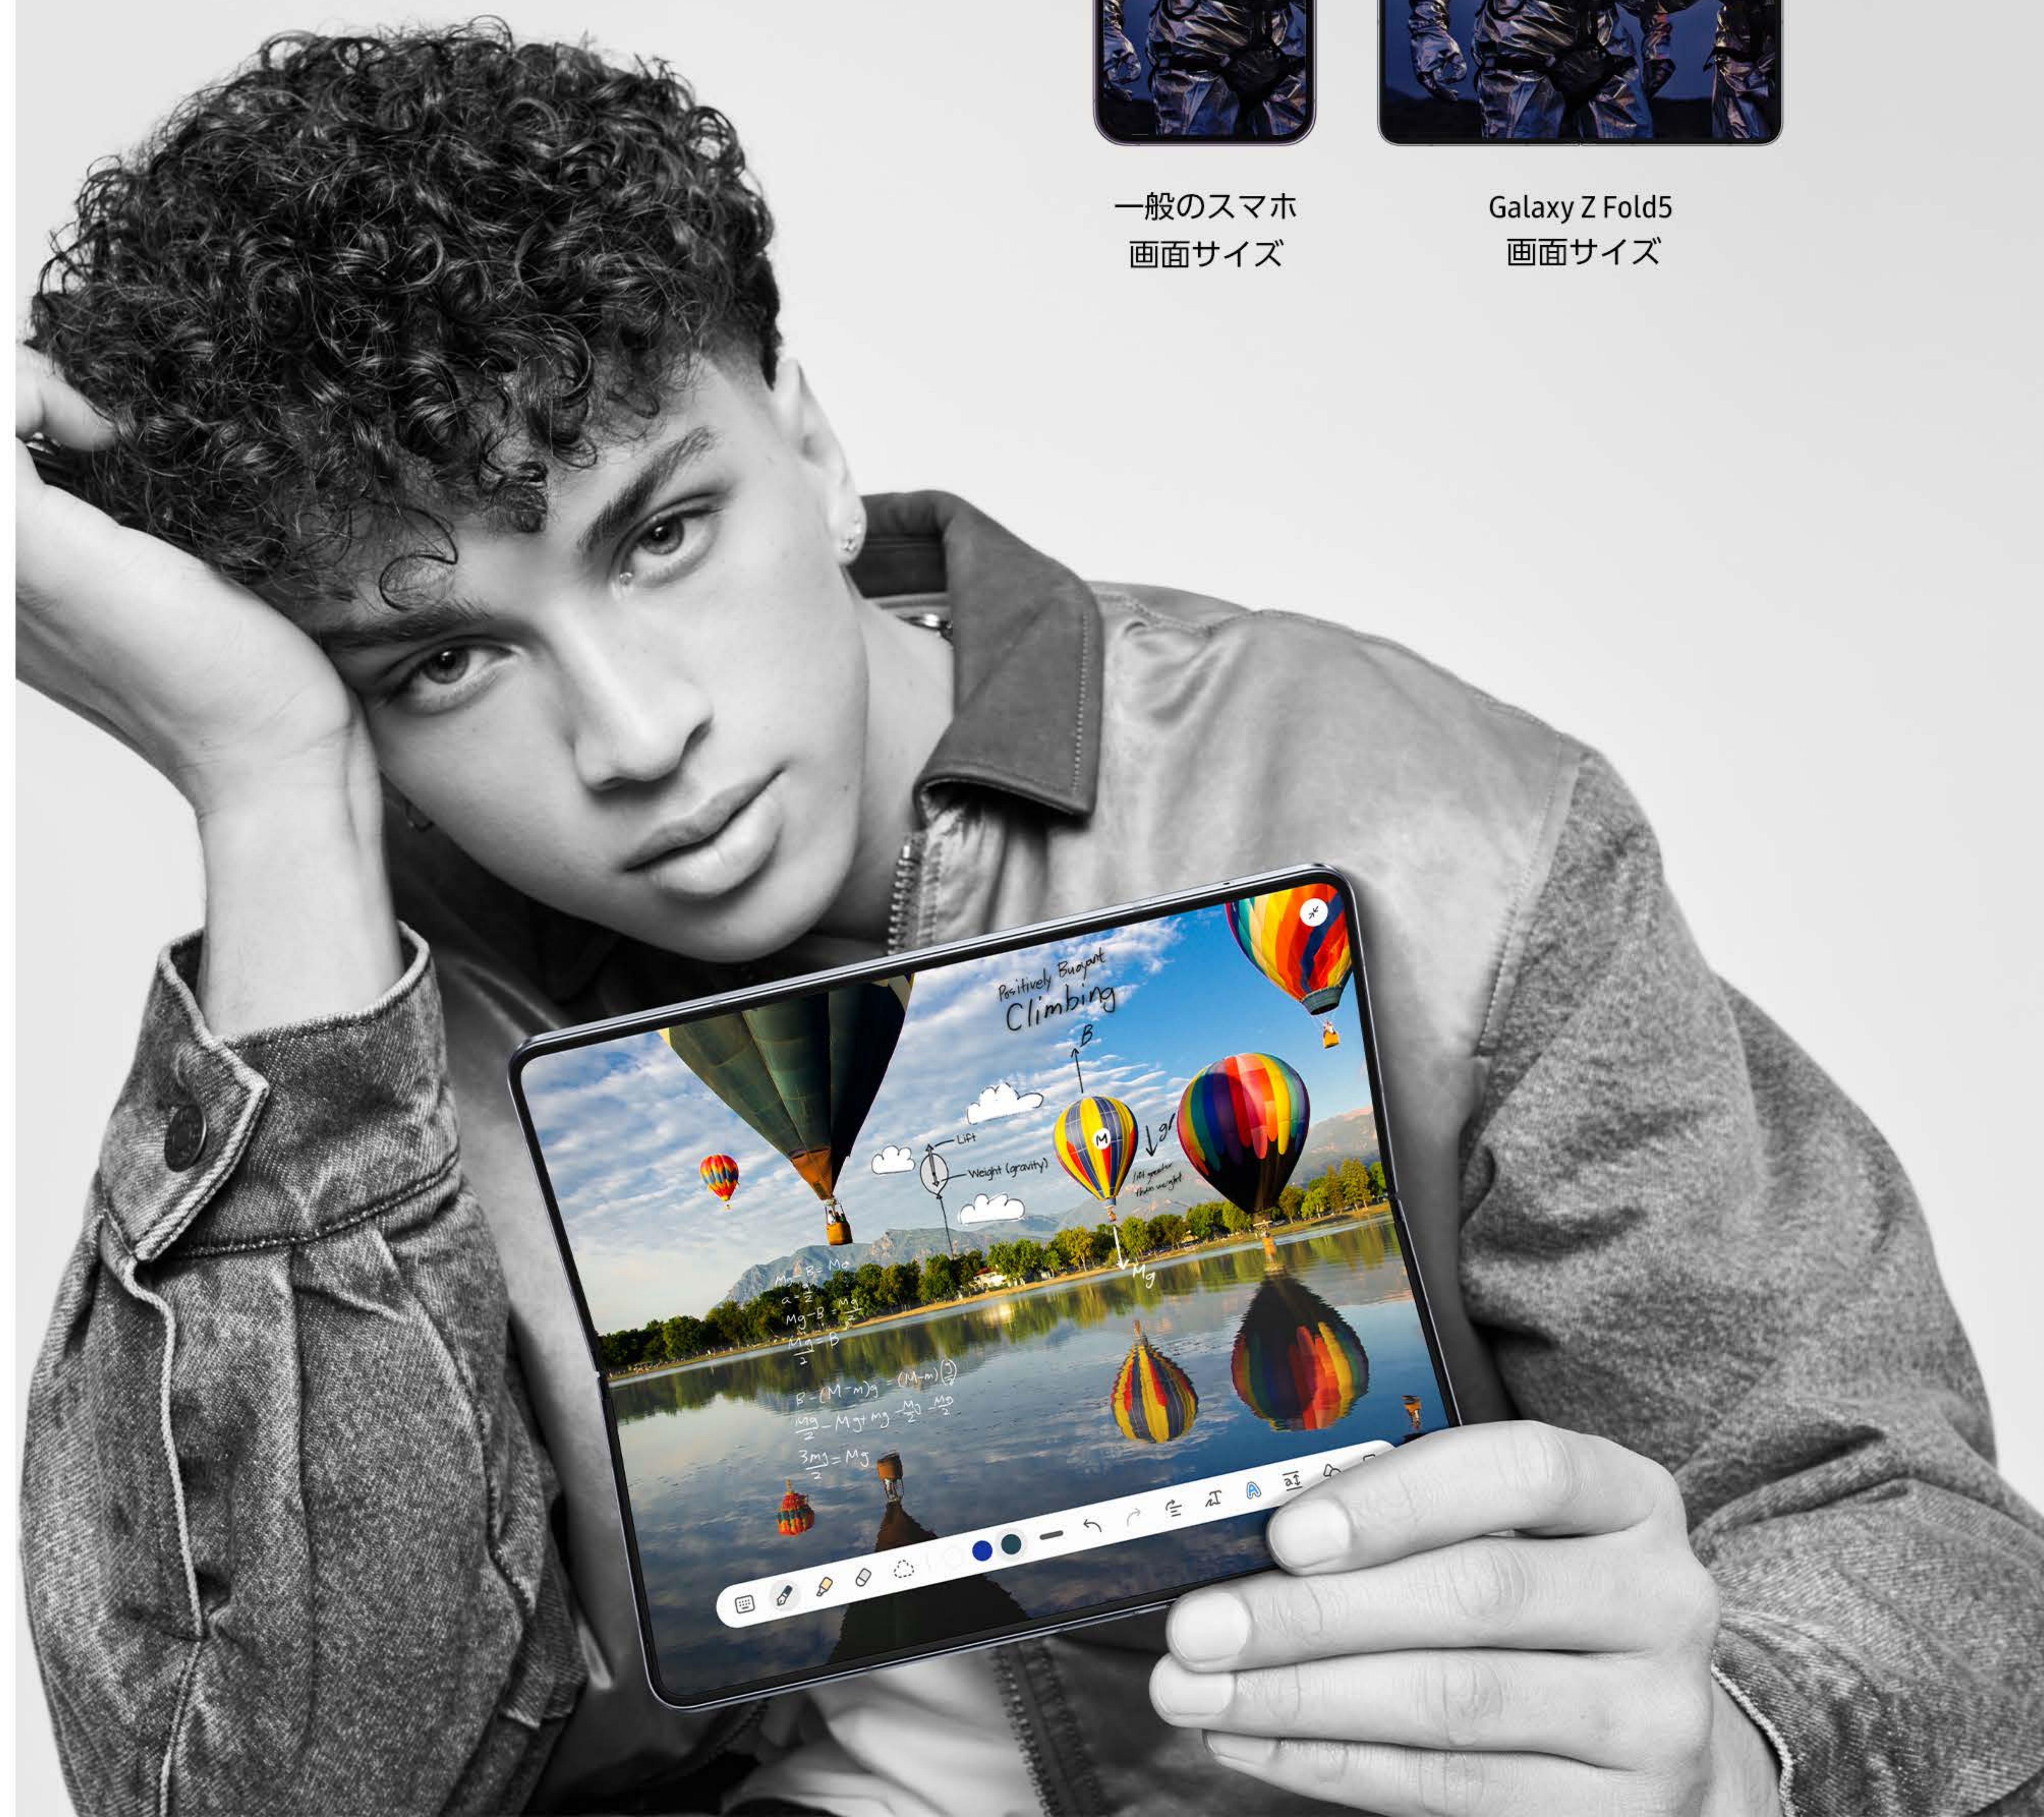

ディスプレイ >

没入感を極めた大画面。
仕事もエンタメもこれひとつ。

マルチウィンドウ & タスクバー >

爆速で作業完了。
進化したマルチウィンドウと
タスクバー。

デザイン >

片手に収まる唯一無二の
次世代ガジェット。

没入感を極めた大画面。 仕事もエンタメもこれひとつ。

Galaxyが誇る超ビッグな約7.6インチの大画面で仕事もプライベートもこの1台で完結。
いつでもどこでもお気に入りコンテンツが大画面で楽しめる贅沢。
一度使うとふつうのスマホにはもう戻れない。

一般のスマホ
画面サイズ

Galaxy Z Fold5
画面サイズ

できる大人のライフハック。 Sペン×大画面でアイデアがとまらない。

大きなディスプレイにSペンで、アイデアを整理したり、資料に書き込みをしたり、イラストを描いたり、活用方法は無限大。また、Sペン付きケース(別売り)が超スリムにデザインを一新。持ち運びにも便利なので、電車や飛行機での移動中や、ミーティング中も、ポケットからGalaxy Z Fold5をさっと取り出しメモが取れる。ひらめいたアイデアを取りこぼさない。

Galaxy Z Fold5は、複数のアプリを同時に起動できるマルチウィンドウに最適なハイスペック端末。ミーティングに参加をしながらメモを取ったり、ゲームの合間にネットサーフィンをしたり、アプリを中断せずともマルチ操作が可能。

アプリペア

好きなアプリの組み合わせをワンタップで表示。 ※事前に設定が必要です。

タスクバー

アプリ使用中でも常に表示されているタスクバーからいつでも簡単にアプリ切り替えが可能。最大12個のアプリアイコン表示に対応。

片手に収まる唯一無二の 次世代ガジェット。

折りたたみスマホの完成度を追求。
開けば超ビッグな画面がさらにライトにケータイしやすく大進化！
デザインはフルフラットにスリムに。そして約10gもの軽量化を実現しGalaxy Z Fold史上最も軽く。

超大画面をよりライトにケータイしやすく。

閉じれば約6.2インチの片手でしっかりホールドできるスリムボディ。
キーボード入力やSNSチェックもより快適に。

突然の水濡れや衝撃にも落ち着きと余裕を。