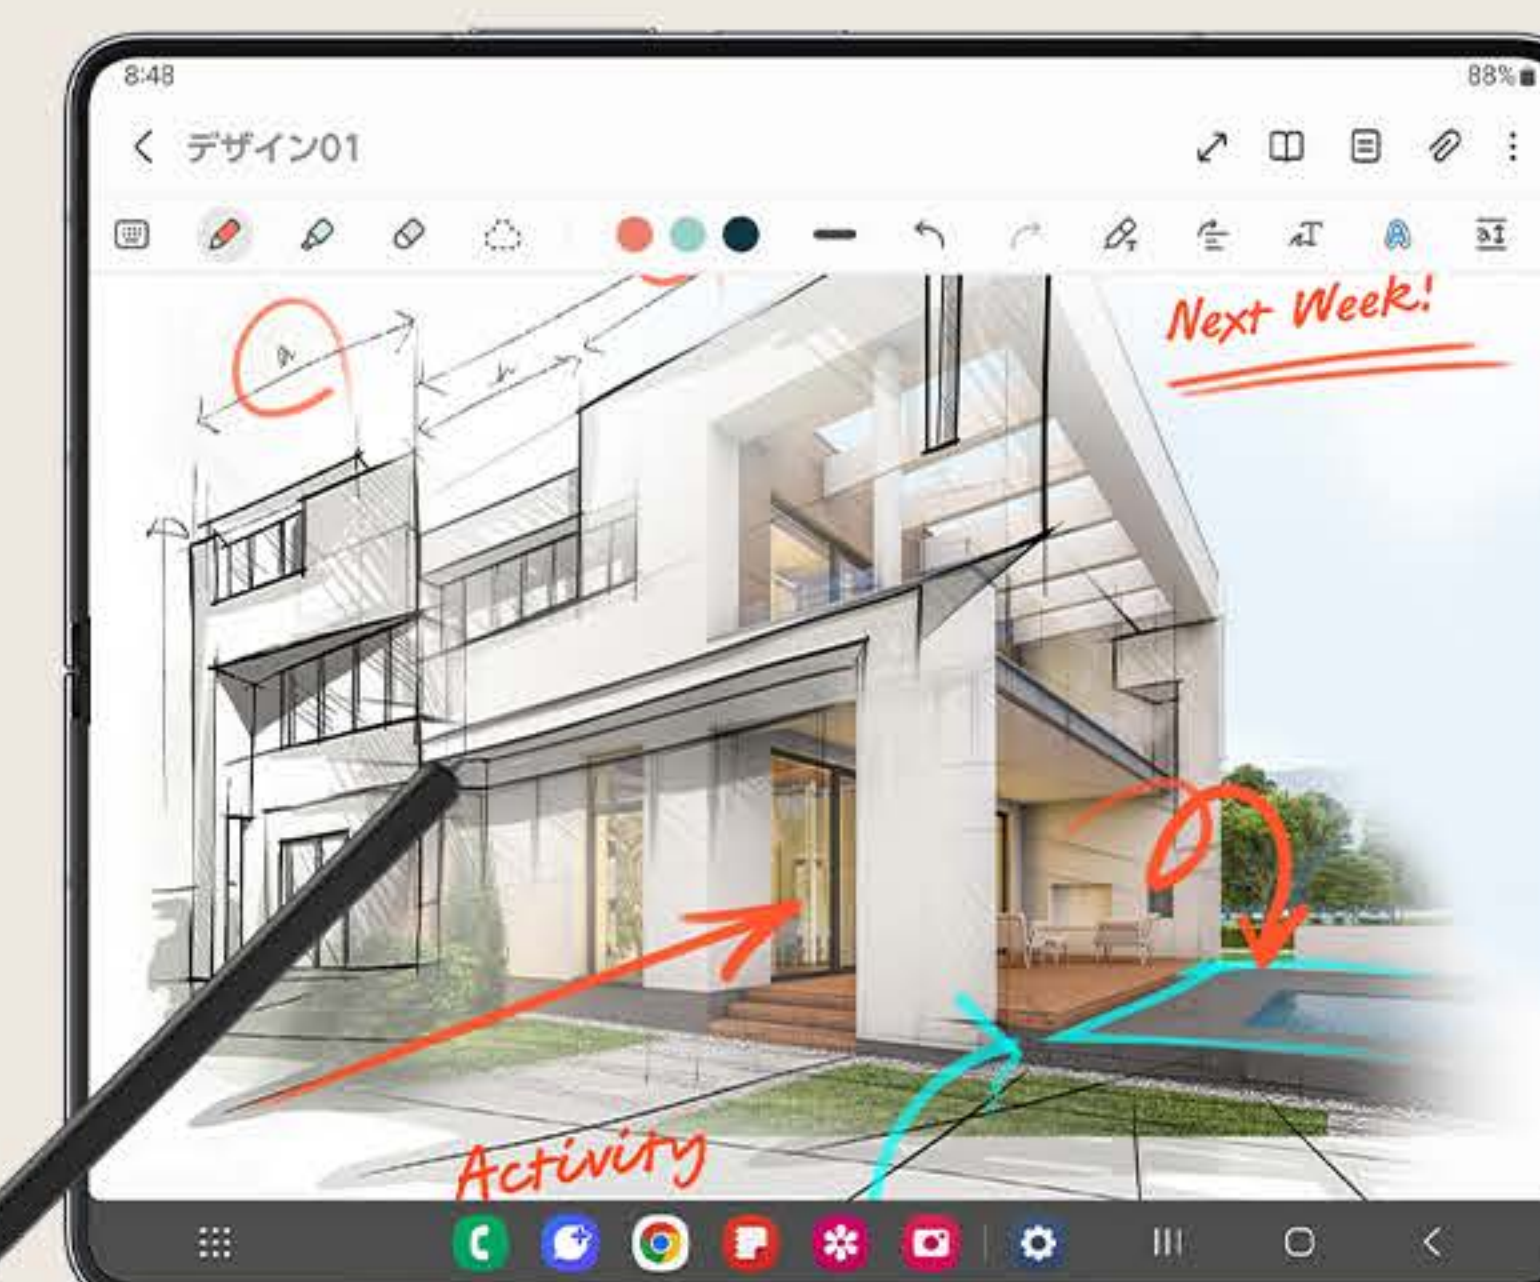

ディスプレイ >

没入感を極めた大画面。
仕事もエンタメもこれひとつ。

マルチウィンドウ & タスクバー >

爆速で作業完了。
進化したマルチウィンドウと
タスクバー。

デザイン >

片手に収まる唯一無二の
次世代ガジェット。

没入感を極めた大画面。 仕事もエンタメもこれひとつ。

Galaxyが誇る超ビッグな約7.6インチの大画面で仕事もプライベートもこの1台で完結。
いつでもどこでもお気に入りコンテンツが大画面で楽しめる贅沢。
一度使うとふつうのスマホにはもう戻れない。

一般のスマホ
画面サイズ

Galaxy Z Fold5
画面サイズ

できる大人のライフハック。 Sペン×大画面でアイデアがとまらない。

大きなディスプレイにSペンで、アイデアを整理したり、資料に書き込みをしたり、イラストを描いたり、活用方法は無限大。また、Sペン付きケース(別売り)が超スリムにデザインを一新。持ち運びにも便利なので、電車や飛行機での移動中や、ミーティング中も、ポケットからGalaxy Z Fold5をさっと取り出しメモが取れる。ひらめいたアイデアを取りこぼさない。

Galaxy Z Fold5は、複数のアプリを同時に起動できるマルチウィンドウに最適なハイスペック端末。ミーティングに参加をしながらメモを取ったり、ゲームの合間にネットサーフィンをしたり、アプリを中断せずともマルチ操作が可能。

アプリペア

好きなアプリの組み合わせをワンタップで表示。 ※事前に設定が必要です。

タスクバー

アプリ使用中でも常に表示されているタスクバーからいつでも簡単にアプリ切り替えが可能。最大12個のアプリアイコン表示に対応。

大画面×マルチタスクで効率アップ。

両手でドラッグ&ドロップ

移動したいコンテンツを片手で長押ししながらもう片手で違うアプリを開き、アプリ間でコンテンツを共有。

マルチウィンドウ

最大3つの分割画面を起動し、同時にアプリ操作が可能。

いつもフルパワーを発揮したい。
そんなあなたを支える処理性能とバッテリー。

Snapdragon® 8 Gen 2 Mobile Platform for Galaxyが、忙しいあなたの毎日をパワフルにサポート。これによりGalaxy Z Fold5全体の機能が改良され、状況に合わせ最適なパフォーマンスを発揮するので、マルチタスクや動画編集のような重い作業もサクサク。