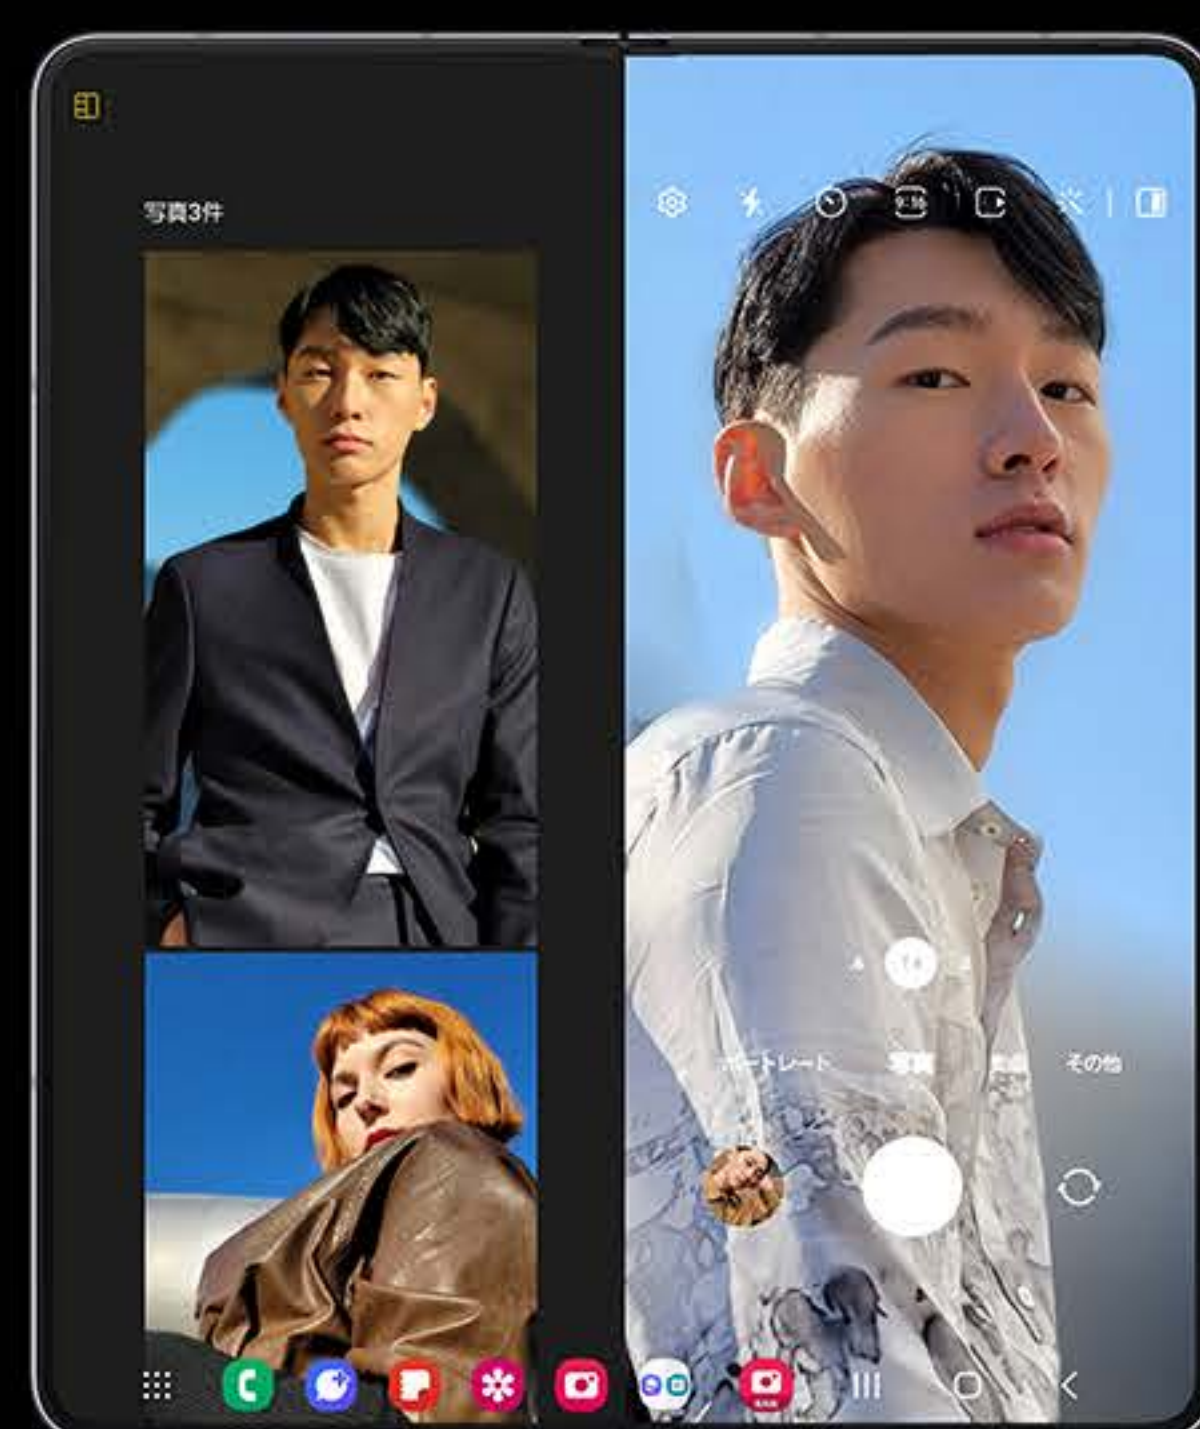

一般のスマホ
画面サイズ

Galaxy Z Fold5
画面サイズ

できる大人のライフハック。 Sペン×大画面でアイデアがとまらない。

大きなディスプレイにSペンで、アイデアを整理したり、資料に書き込みをしたり、イラストを描いたり、活用方法は無限大。また、Sペン付きケース(別売り)が超スリムにデザインを一新。持ち運びにも便利なので、電車や飛行機での移動中や、ミーティング中も、ポケットからGalaxy Z Fold5をさっと取り出しメモが取れる。ひらめいたアイデアを取りこぼさない。

片手に収まる唯一無二の 次世代ガジェット。

折りたたみスマホの完成度を追求。
開けば超ビッグな画面がさらにライトにケータイしやすく大進化！
デザインはフルフラットにスリムに。そして約10gもの軽量化を実現しGalaxy Z Fold史上最も軽く。

超大画面をよりライトにケータイしやすく。

閉じれば約6.2インチの片手でしっかりホールドできるスリムボディ。
キーボード入力やSNSチェックもより快適に。

突然の水濡れや衝撃にも落ち着きと余裕を。

プログレードカメラ搭載。三脚いらずで夜空に輝く銀河を撮影。

Galaxy Z Fold5を所有するということはプログレードカメラを手に入れるということ。
広角 約5,000万画素、超広角 約1,200万画素、望遠 約1,000万画素のトリプルカメラを搭載し、
最大30倍のスペースズームや夜間撮影もお手の物。また、Galaxyのプロ向けカメラアプリ「Expert RAW」にも対応。
天体モードに設定し、端末を置いて撮れば、三脚いらずで夜空に輝く銀河の美しさを鮮明に収められる。

デュアルプレビュー

カバーディスプレイとメインディスプレイを同時に起動し、撮影する側もされる側も写真の完成イメージを見ながら撮影できます。さまざまなエフェクトにも対応しているので、撮影の楽しみをもっと分かちあえます。

キャプチャービュー

カメラとギャラリーの間を行き来することなく、撮影した写真と撮影中の写真を確認することができます。

1秒も無駄にしない、Galaxyデバイス間のシームレスな連携。

デバイスを連携すればさらに便利。
Galaxy Watch6(別売り)と連携すれば、毎日の睡眠管理や、通知確認、ルートの確認が可能。