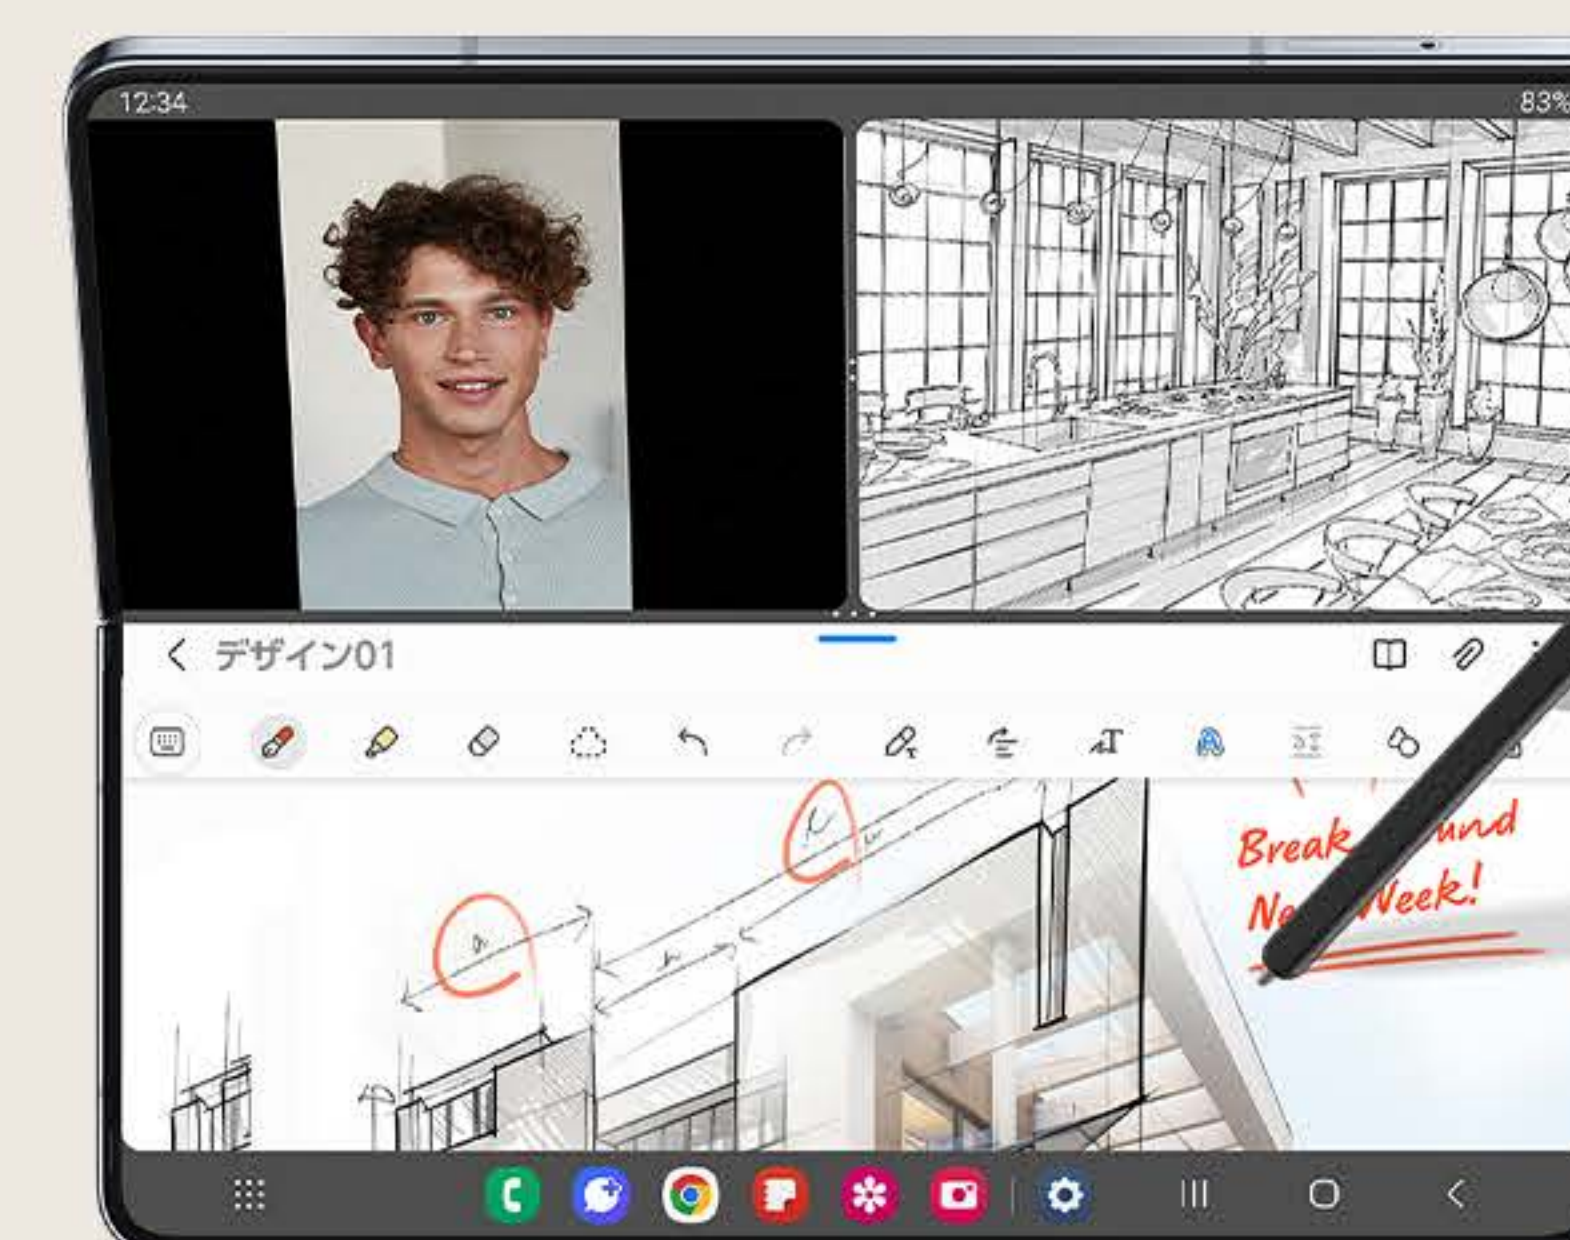

ディスプレイ >

没入感を極めた大画面。
仕事もエンタメもこれひとつ。

マルチウィンドウ & タスクバー >

爆速で作業完了。
進化したマルチウィンドウと
タスクバー。

デザイン >

片手に収まる唯一無二の
次世代ガジェット。

没入感を極めた大画面。 仕事もエンタメもこれひとつ。

Galaxyが誇る超ビッグな約7.6インチの大画面で仕事もプライベートもこの1台で完結。
いつでもどこでもお気に入りコンテンツが大画面で楽しめる贅沢。
一度使うとふつうのスマホにはもう戻れない。

一般のスマホ
画面サイズ

Galaxy Z Fold5
画面サイズ

できる大人のライフハック。 Sペン×大画面でアイデアがとまらない。

大きなディスプレイにSペンで、アイデアを整理したり、資料に書き込みをしたり、イラストを描いたり、活用方法は無限大。また、Sペン付きケース(別売り)が超スリムにデザインを一新。持ち運びにも便利なので、電車や飛行機での移動中や、ミーティング中も、ポケットからGalaxy Z Fold5をさっと取り出しメモが取れる。ひらめいたアイデアを取りこぼさない。

より明るくなったディスプレイ。

太陽光の下でも、明るく鮮明に見えるディスプレイで、集中力を切らすことなくゲームや動画、コンテンツに没頭できる。

最大輝度

Galaxy Z Fold4

1,300nits

Galaxy Z Fold5

1,750nits

爆速で作業完了。 進化したマルチウィンドウと タスクバー。

Galaxy Z Fold5は、複数のアプリを同時に起動できるマルチウィンドウに最適なハイスペック端末。ミーティングに参加をしながらメモを取ったり、ゲームの合間にネットサーフィンをしたり、アプリを中断せずともマルチ操作が可能。

アプリペア

好きなアプリの組み合わせをワンタップで表示。 ※事前に設定が必要です。

タスクバー

アプリ使用中でも常に表示されているタスクバーからいつでも簡単にアプリ切り替えが可能。最大12個のアプリアイコン表示に対応。