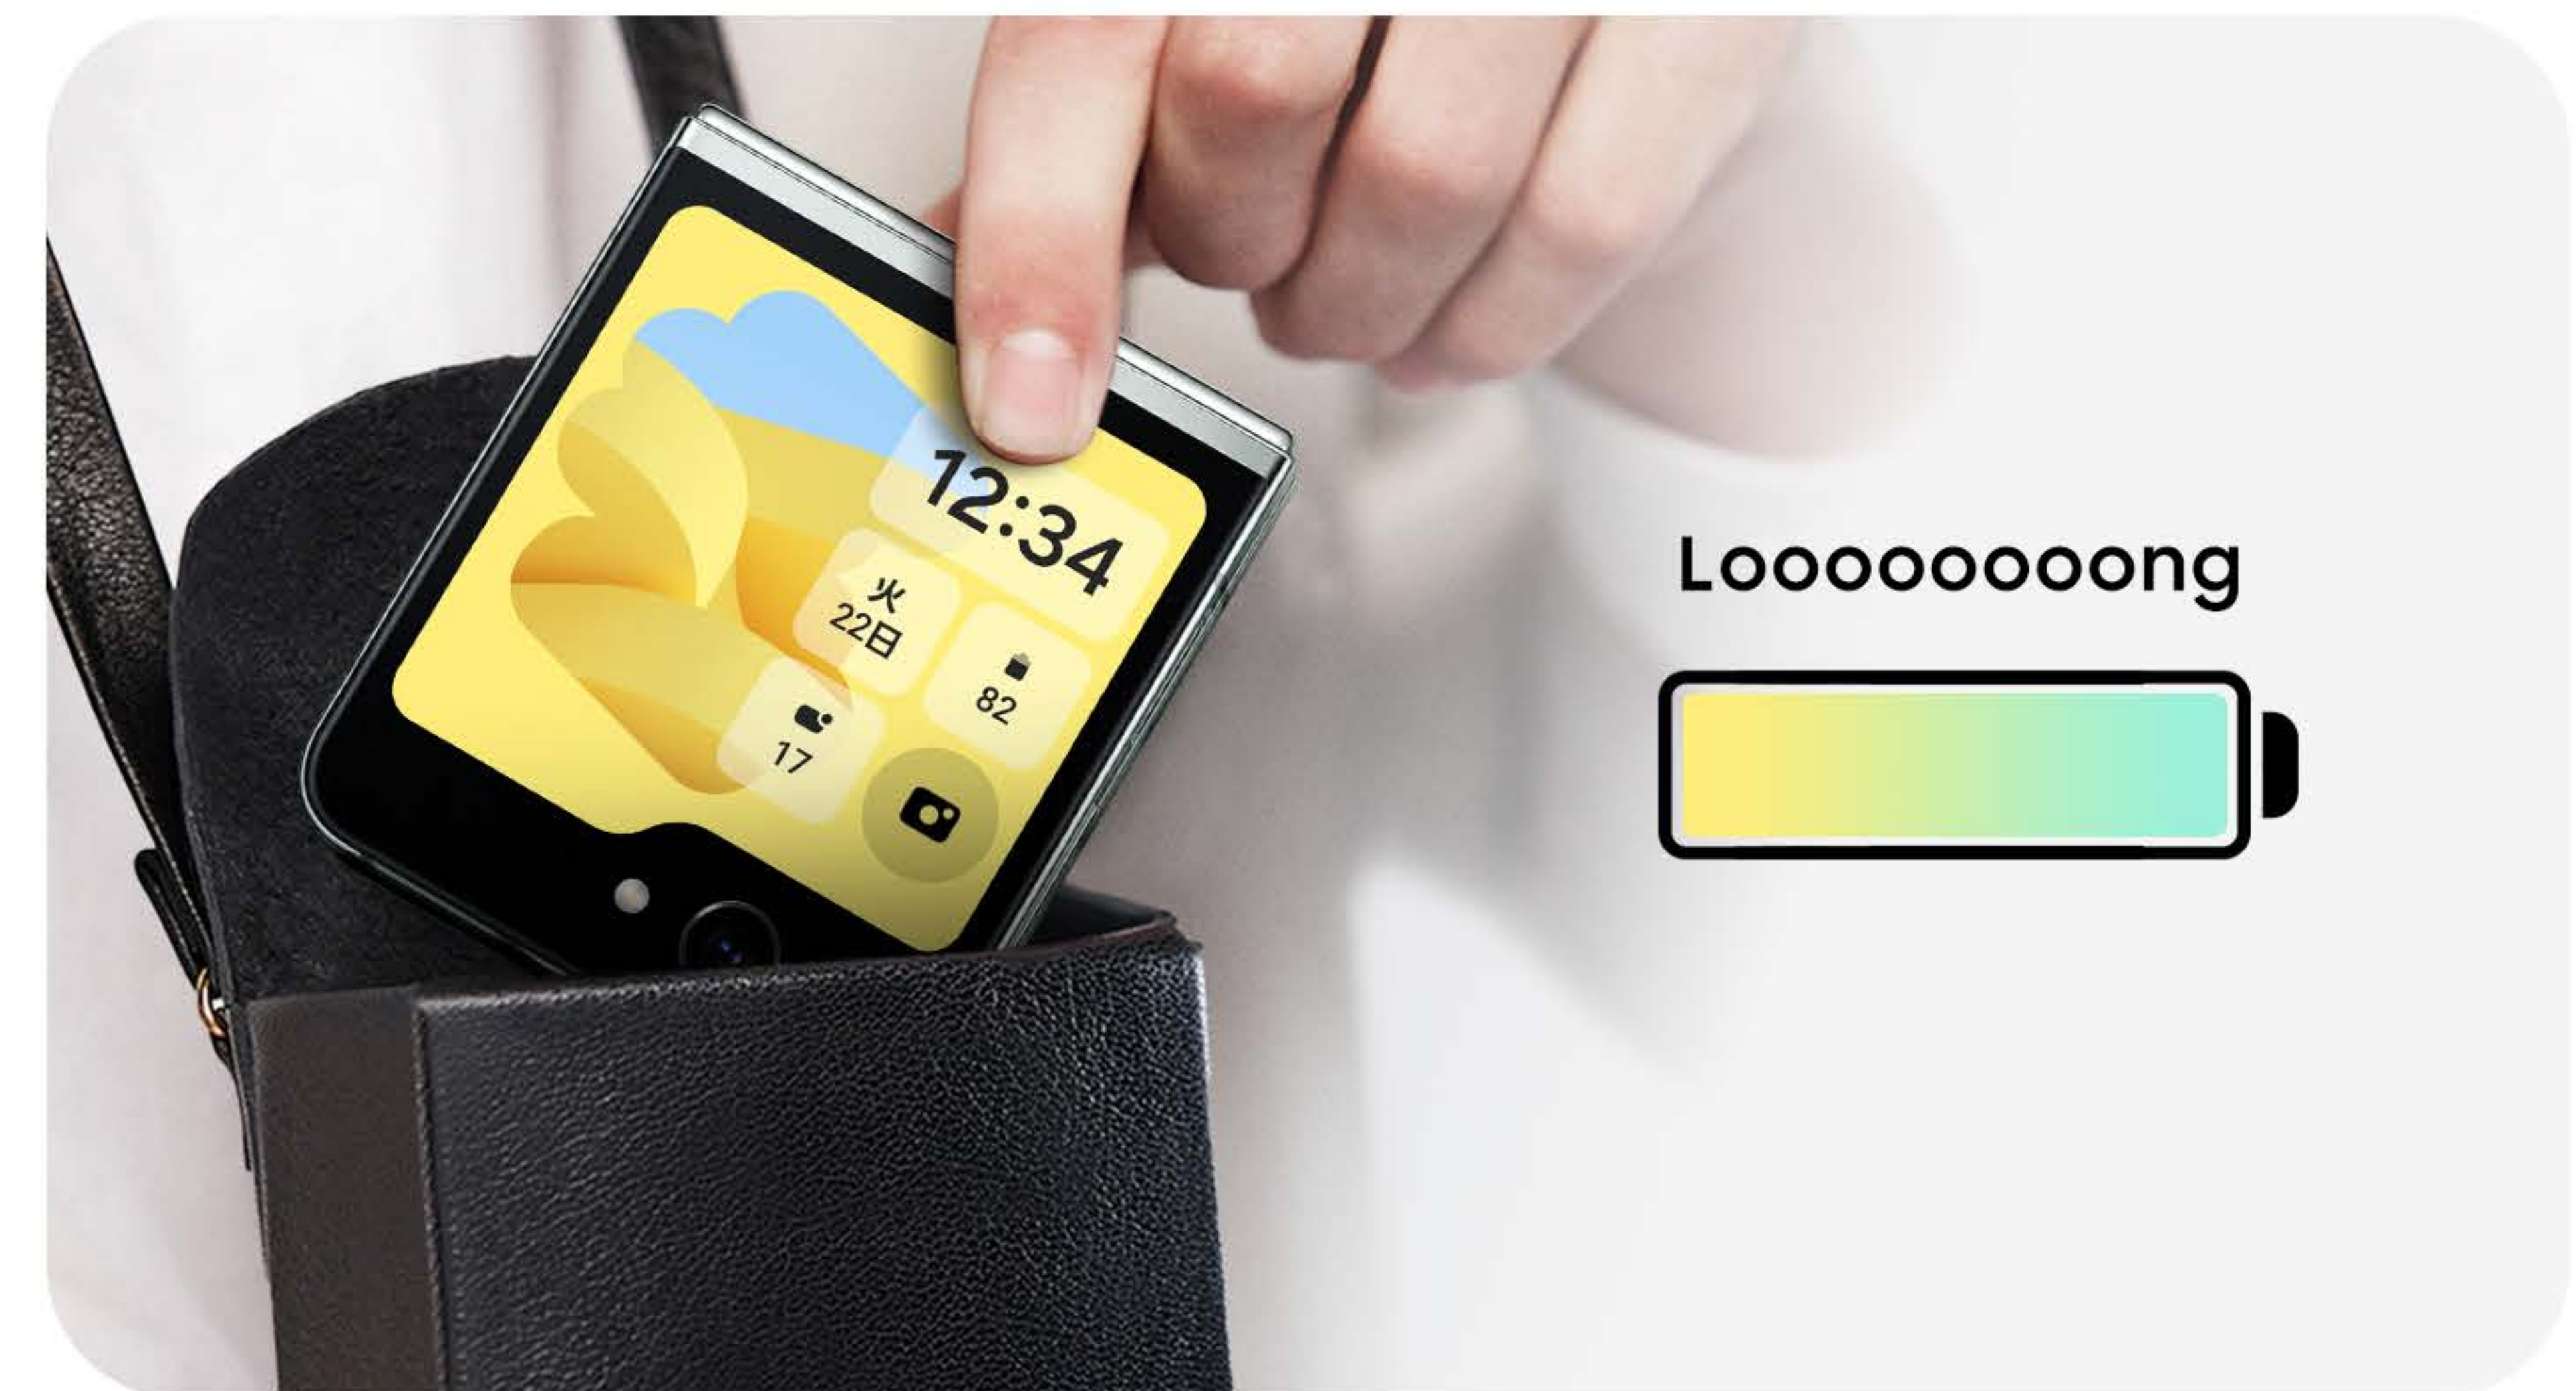

モバイルバッテリーとさようなら。 バッグにはFlipとリップだけ。

Galaxy最新のプロセッサ×3,700mAhバッテリー搭載でバッテリー効率がさらにアップ。SNSやネットはもちろんのこと、動画視聴やゲームまで気ままに利用が可能。お出かけ時のバッグの中身はスマホと小物だけ。バッテリー残量を気にせず*、充実したスマホライフをこの一台と。

*お客さまのご使用環境やご利用状況により使用可能時間は異なります。