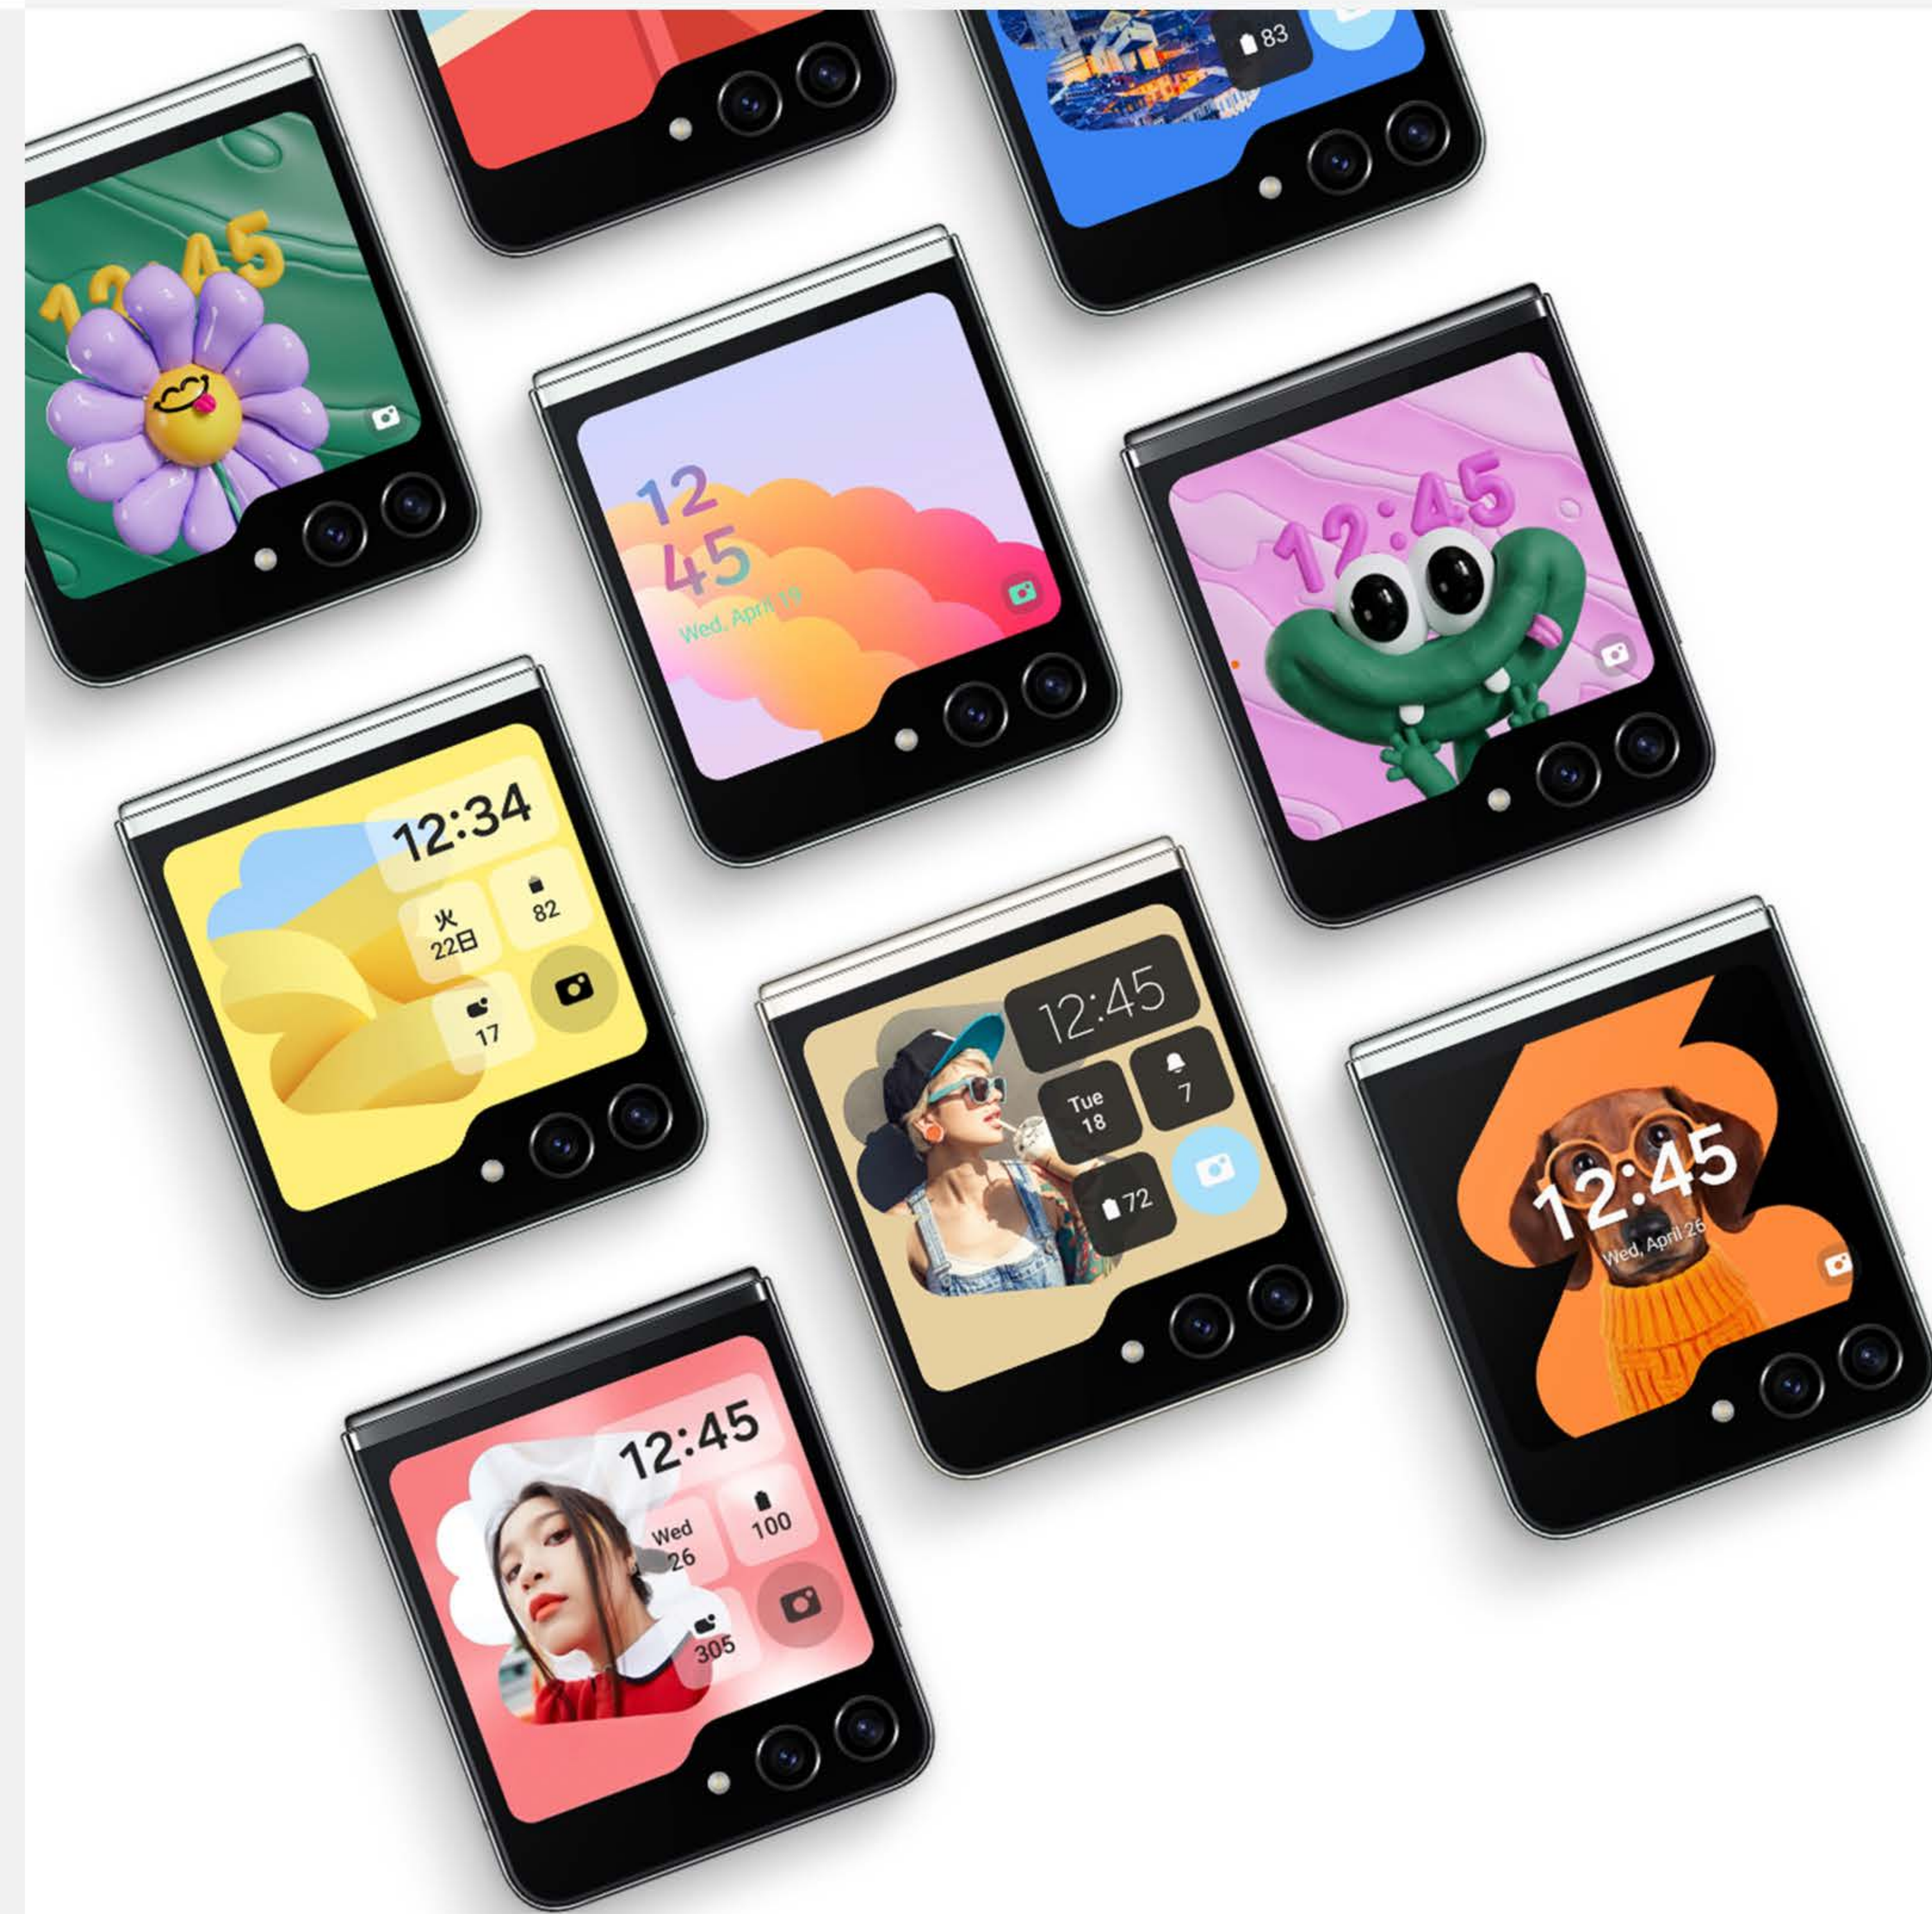

# セルフィーの新時代。 自撮りも他撮りも、とにかく盛れる。

外側のフレックスウィンドウ(カバーディスプレイ)が大きくなったことで、カメラの使い勝手もぐーんと向上。好きな角度に折り曲げればスマホが自立するため、いつでも三脚なしで置き撮りが可能。

## カメラはGalaxyに任せて。

昼でも夜でも明るくキレイに、主役を逃さない。Galaxyが誇るハイクオリティカメラで、明るい野外はもちろん暗い場所での撮影や夜景なども明るくキレイに捉えることが可能。大勢での集合写真では、手のひらシャッターを使えばカメラマンいらず。細かい設定が可能なポートレート撮影や、人や影などの不要な映り込みをかんたんに消せるオブジェクト消去など、Galaxyならではの機能満載。

# 閉じても見やすいディスプレイ。 動画もチャットも音楽も。

約3.4インチに超拡大したフレックスウィンドウ(カバーディスプレイ)。  
スマホを閉じたまま、フレックスウィンドウで動画視聴やマップ、音楽再生やチャット返信まで、  
普段欠かせないコンテンツの利用が可能。

あなたはデコ派？シンプル派？  
自分好みでスマホもおしゃれに 😍

フレックスウィンドウ(カバーディスプレイ)の待ち受けには、  
お気に入りの写真や動画、アプリのショートカット等を設定可能。  
その日の気分に合わせて変えてもよし、ファッションコーデに  
合わせてもよし。さらに、Galaxy Themesでもデザインスタイルが  
選べるので、デコ派の方もシンプル派の方も、好みのコーディネート  
を楽しむことができる。

操作の途中で開く必要なし。  
フレックスウィンドウで  
アプリ操作完結。