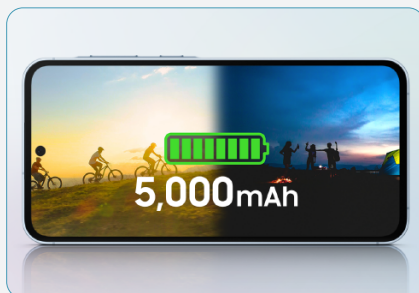

オーサム アイスブルー

オーサム ネイビー

オーサム ライラック

Point 1

コッいらず。
目に映る景色をそのままに

夜も昼も、超広角*1も超アップ*2も。
Galaxyのカメラにおまかせ。

Point 2

大容量バッテリーでドラマも
存分に楽しめる

SNSや動画視聴、ゲームなど、1日を通じて*3
スマートフォンをこれでもかと使い倒そう。

Point 3

見る楽しみ倍増！
鮮やかでなめらかな大画面

約6.6インチの有機EL大画面で、音楽
ライブ映像や映画も満足のいく見ごたえ。

*1 超広角カメラのみ。

*2 マクロカメラのみ。

*3 お客様のご使用環境やご利用状況により使用可能時間は異なります。

スマホ体験Web