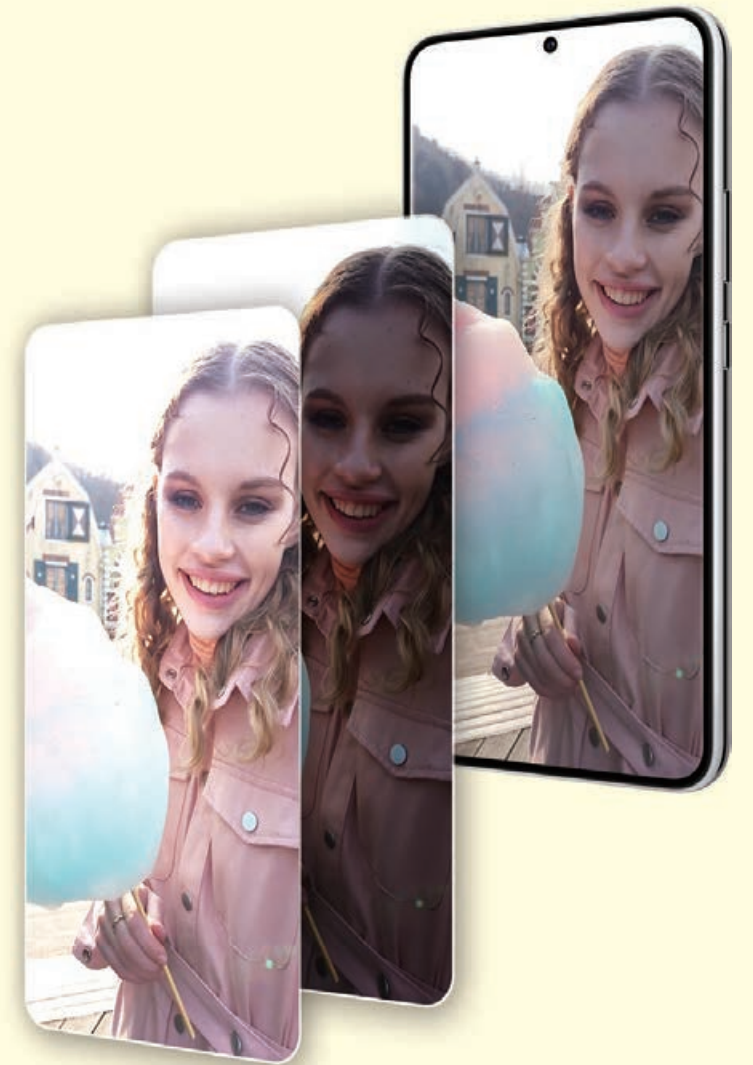

逆光の表情まで美しい動画撮影

スーパーHDR ※メインカメラのみ

色域の異なる二種類の動画を同時に撮影し、映像の細部や色合いを調整。約64倍*以上の色域が暗い場所や逆光の影響を受ける場所の撮影でも美しく表示。

※FHD/UHD30fps撮影でのみ対応
*Galaxy S21 5G対比