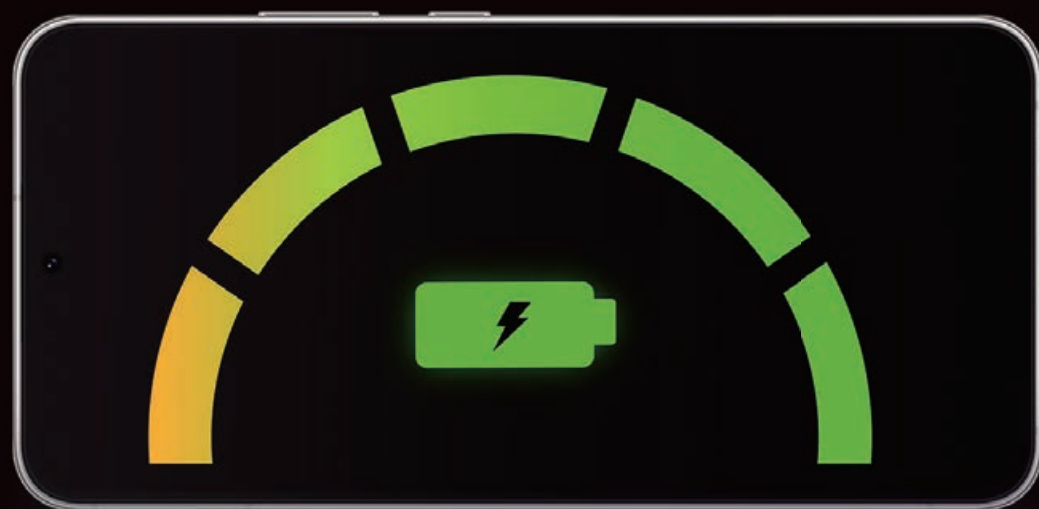

省電力で長持ち、高速充電対応