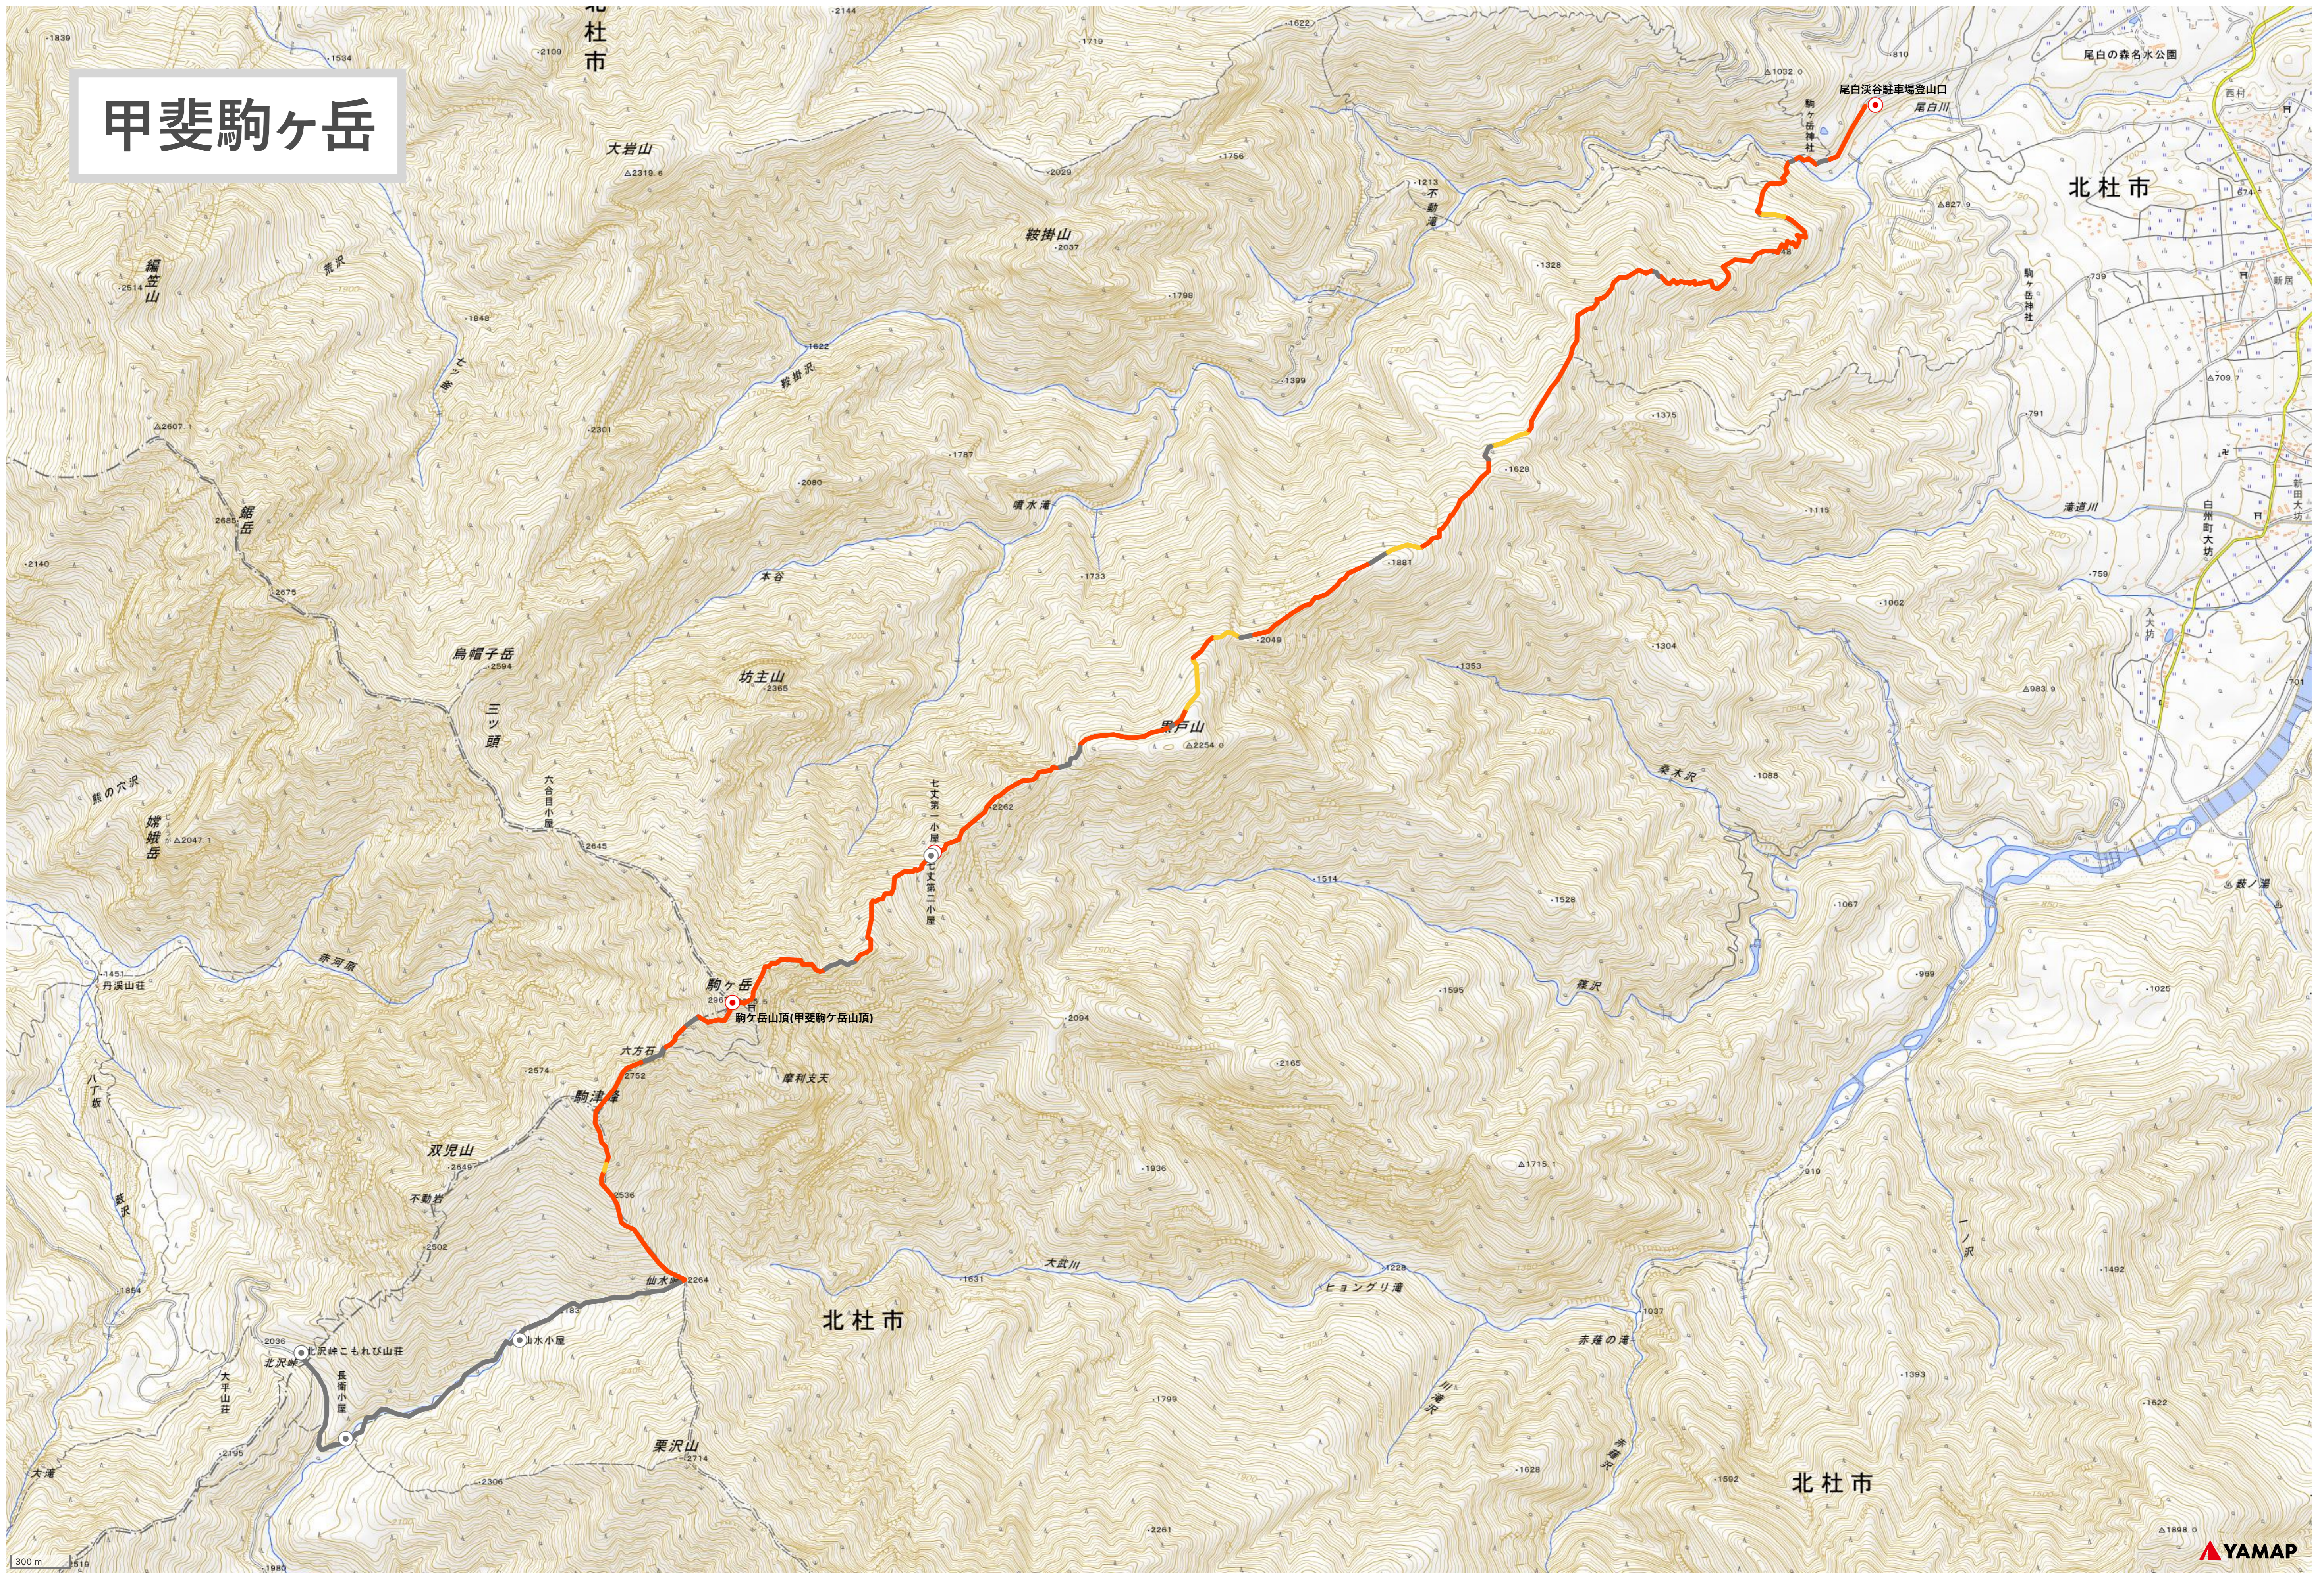

甲斐駒ヶ岳

凡例			
登山道	— 利用可能	— 一部利用可能	— 利用不可
スポット	● 利用可能	● 利用不可	

- ・「利用可能」「一部利用可能」は、当社の独自調査結果に基づき、おおよそ利用可能な場所を示しています。なお、以下の点についてご注意ください。
- ・登山道地図は作成時点の情報を掲載しています。内容は変更になる可能性があります。
- ・季節により電波状況が大きく変化するため、「利用可能」「一部利用可能」な場所においても、ご利用しづらい場合があります。また、一部エリアでは積雪等による期間限定のサービスとなる場合があります。
- ・地図に掲載している登山道やスポットは、当社の調査時点の情報のため、変更となっている場合があります。登山前には最新の情報をご確認願います。
- ・au VoLTE非対応の機種をご利用されている場合、「利用可能」「一部利用可能」な場所においても、ご利用できない場合があります。
- ・スポットは、一部で利用可能な場合においても「利用可能」として掲載しています。
- ・登山道地図は現地調査結果に基づいていますが、サービスエリアマップは計算上の数値判定に基づいて作成しているため、差分が発生する場合があります。