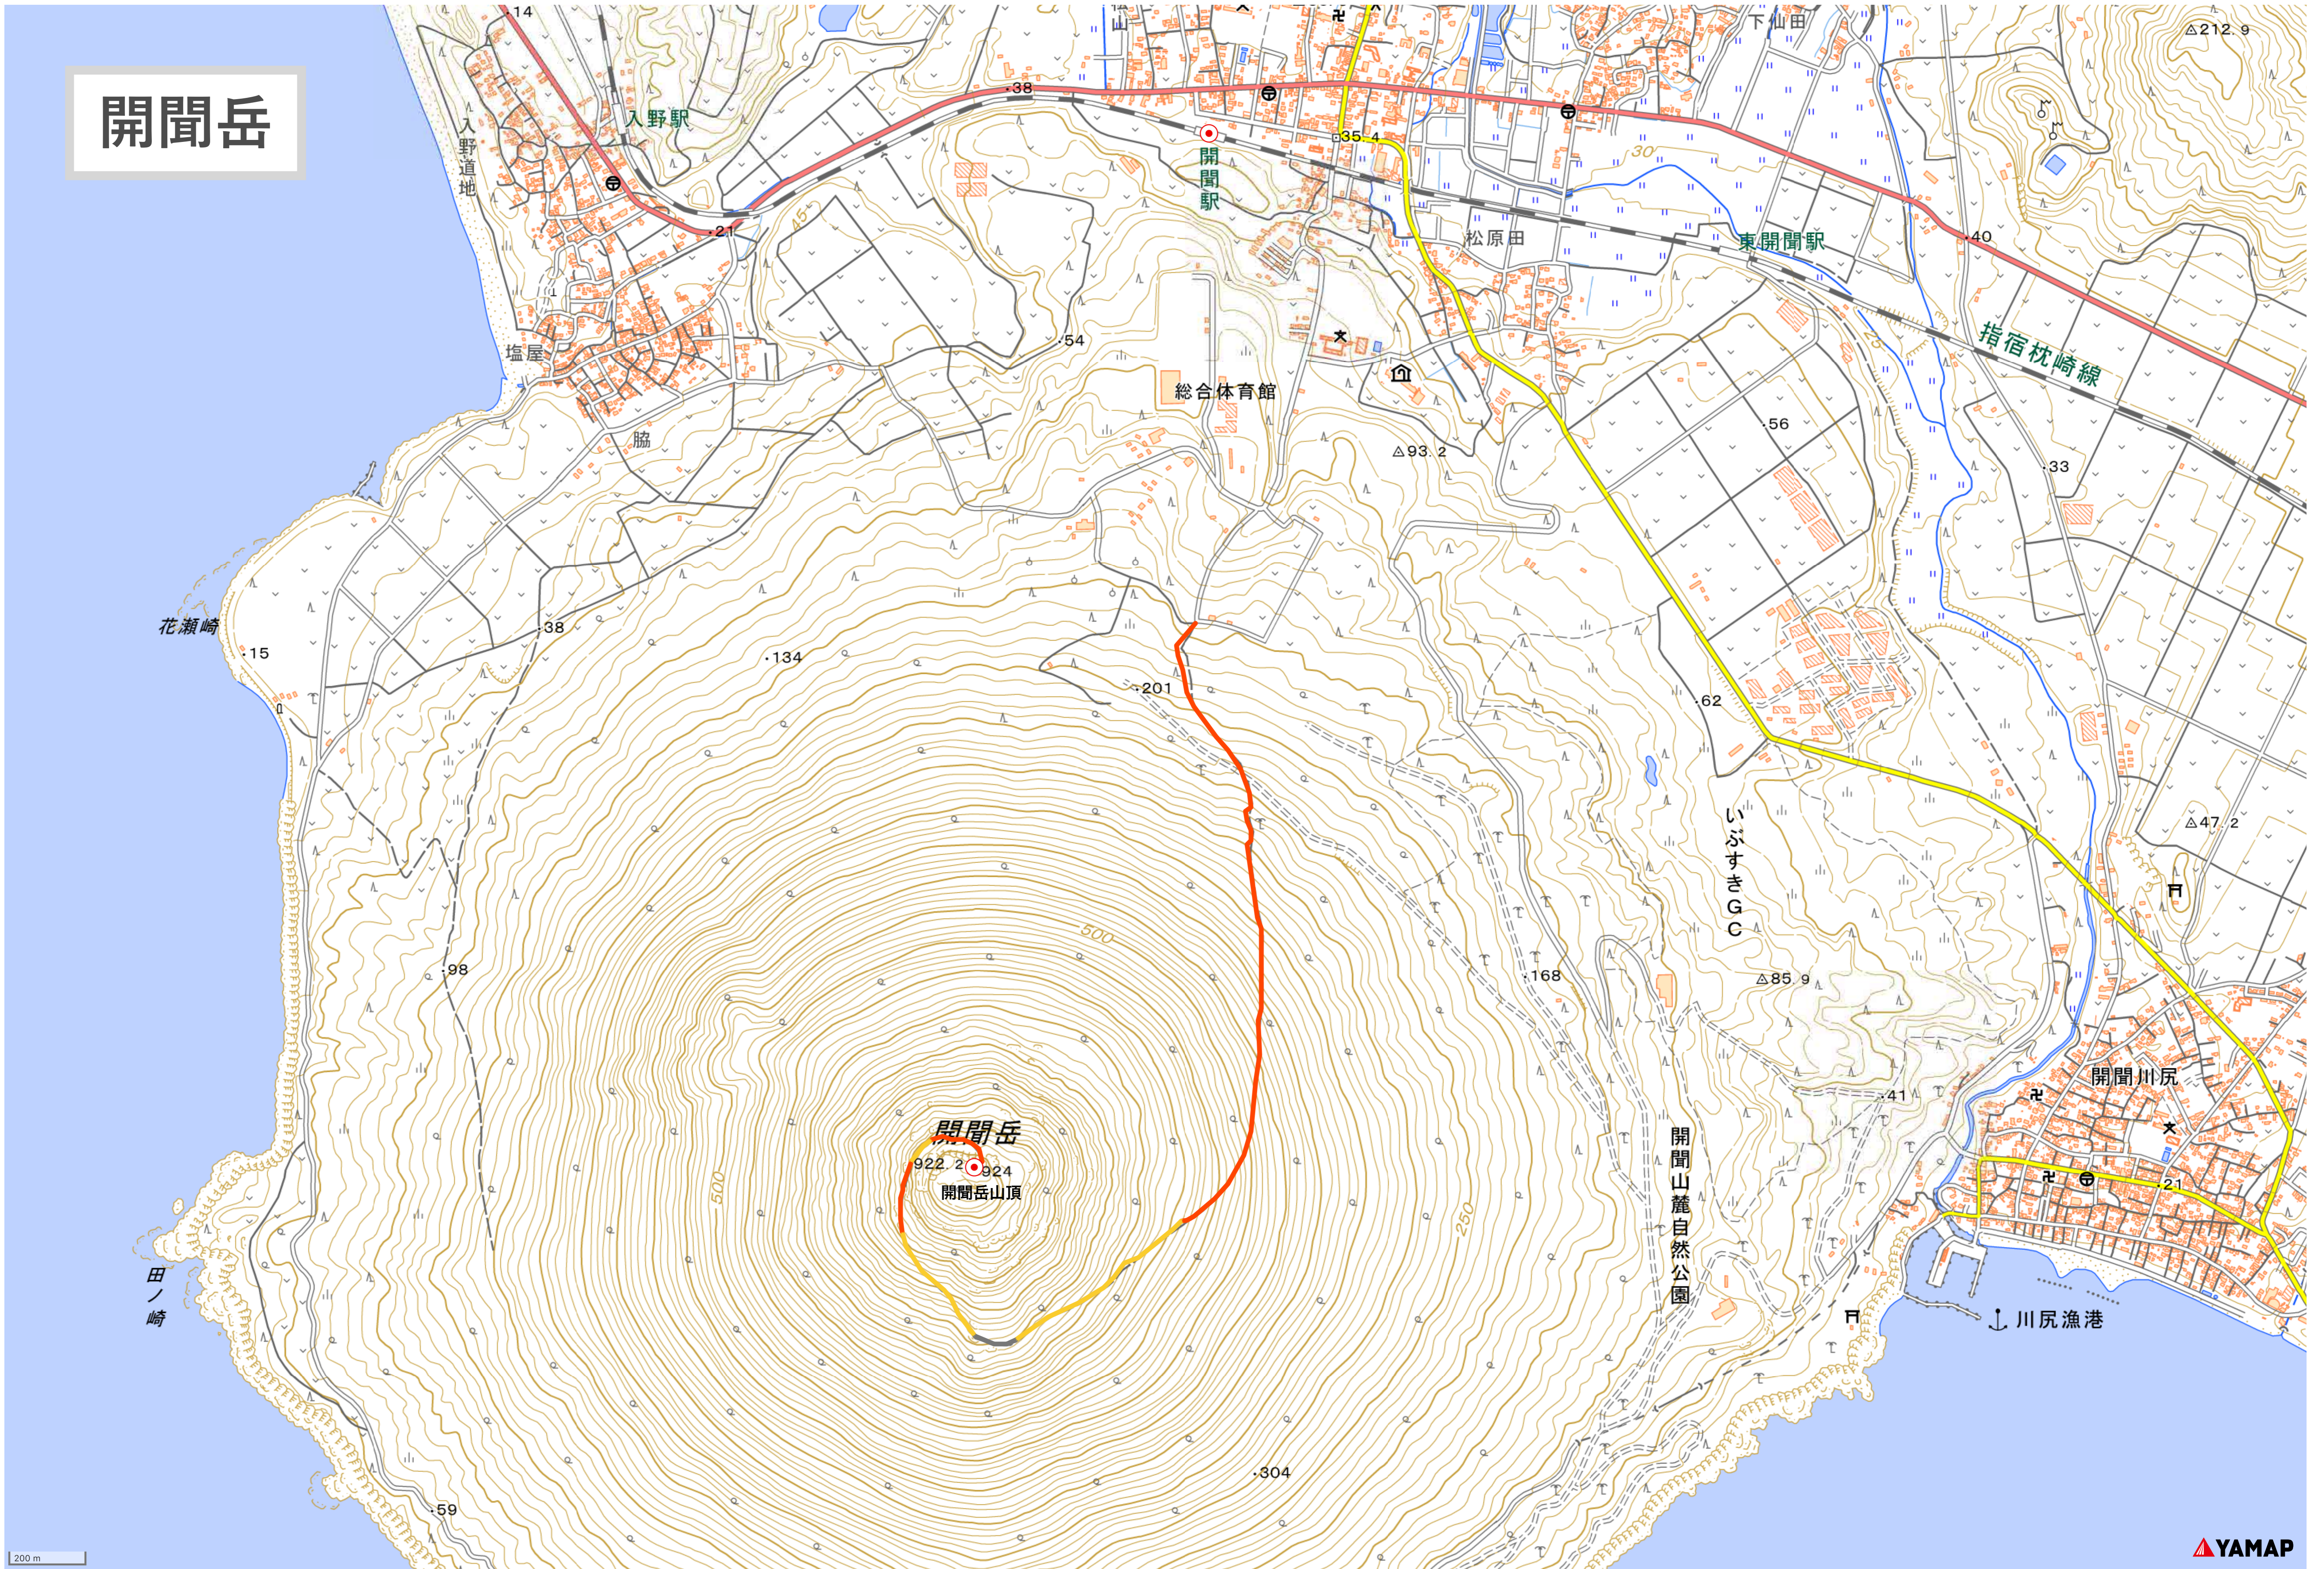

開聞岳

凡例			
登山道	— 利用可能	— 一部利用可能	— 利用不可
スポット	● 利用可能	● 利用不可	

- ・「利用可能」「一部利用可能」は、当社の独自調査結果に基づき、おおよそ利用可能な場所を示しています。なお、以下の点についてご注意ください。
- ・登山道地図は作成時点の情報を掲載しています。内容は変更になる可能性があります。
- ・季節により電波状況が大きく変化するため、「利用可能」「一部利用可能」な場所においても、ご利用しづらい場合があります。また、一部エリアでは積雪等による期間限定のサービスとなる場合があります。
- ・地図に掲載している登山道やスポットは、当社の調査時点の情報のため、変更となっている場合があります。登山前には最新の情報をご確認願います。
- ・au VoLTE非対応の機種をご利用されている場合、「利用可能」「一部利用可能」な場所においても、ご利用できない場合があります。
- ・スポットは、一部で利用可能な場合においても「利用可能」として掲載しています。
- ・登山道地図は現地調査結果に基づいていますが、サービスエリアマップは計算上の数値判定に基づいて作成しているため、差分が発生する場合があります。

対応機種：4G LTE(800MHz)対応機器
 ※ iPhone 5、iPad (2012年発売モデル) は対応していません。