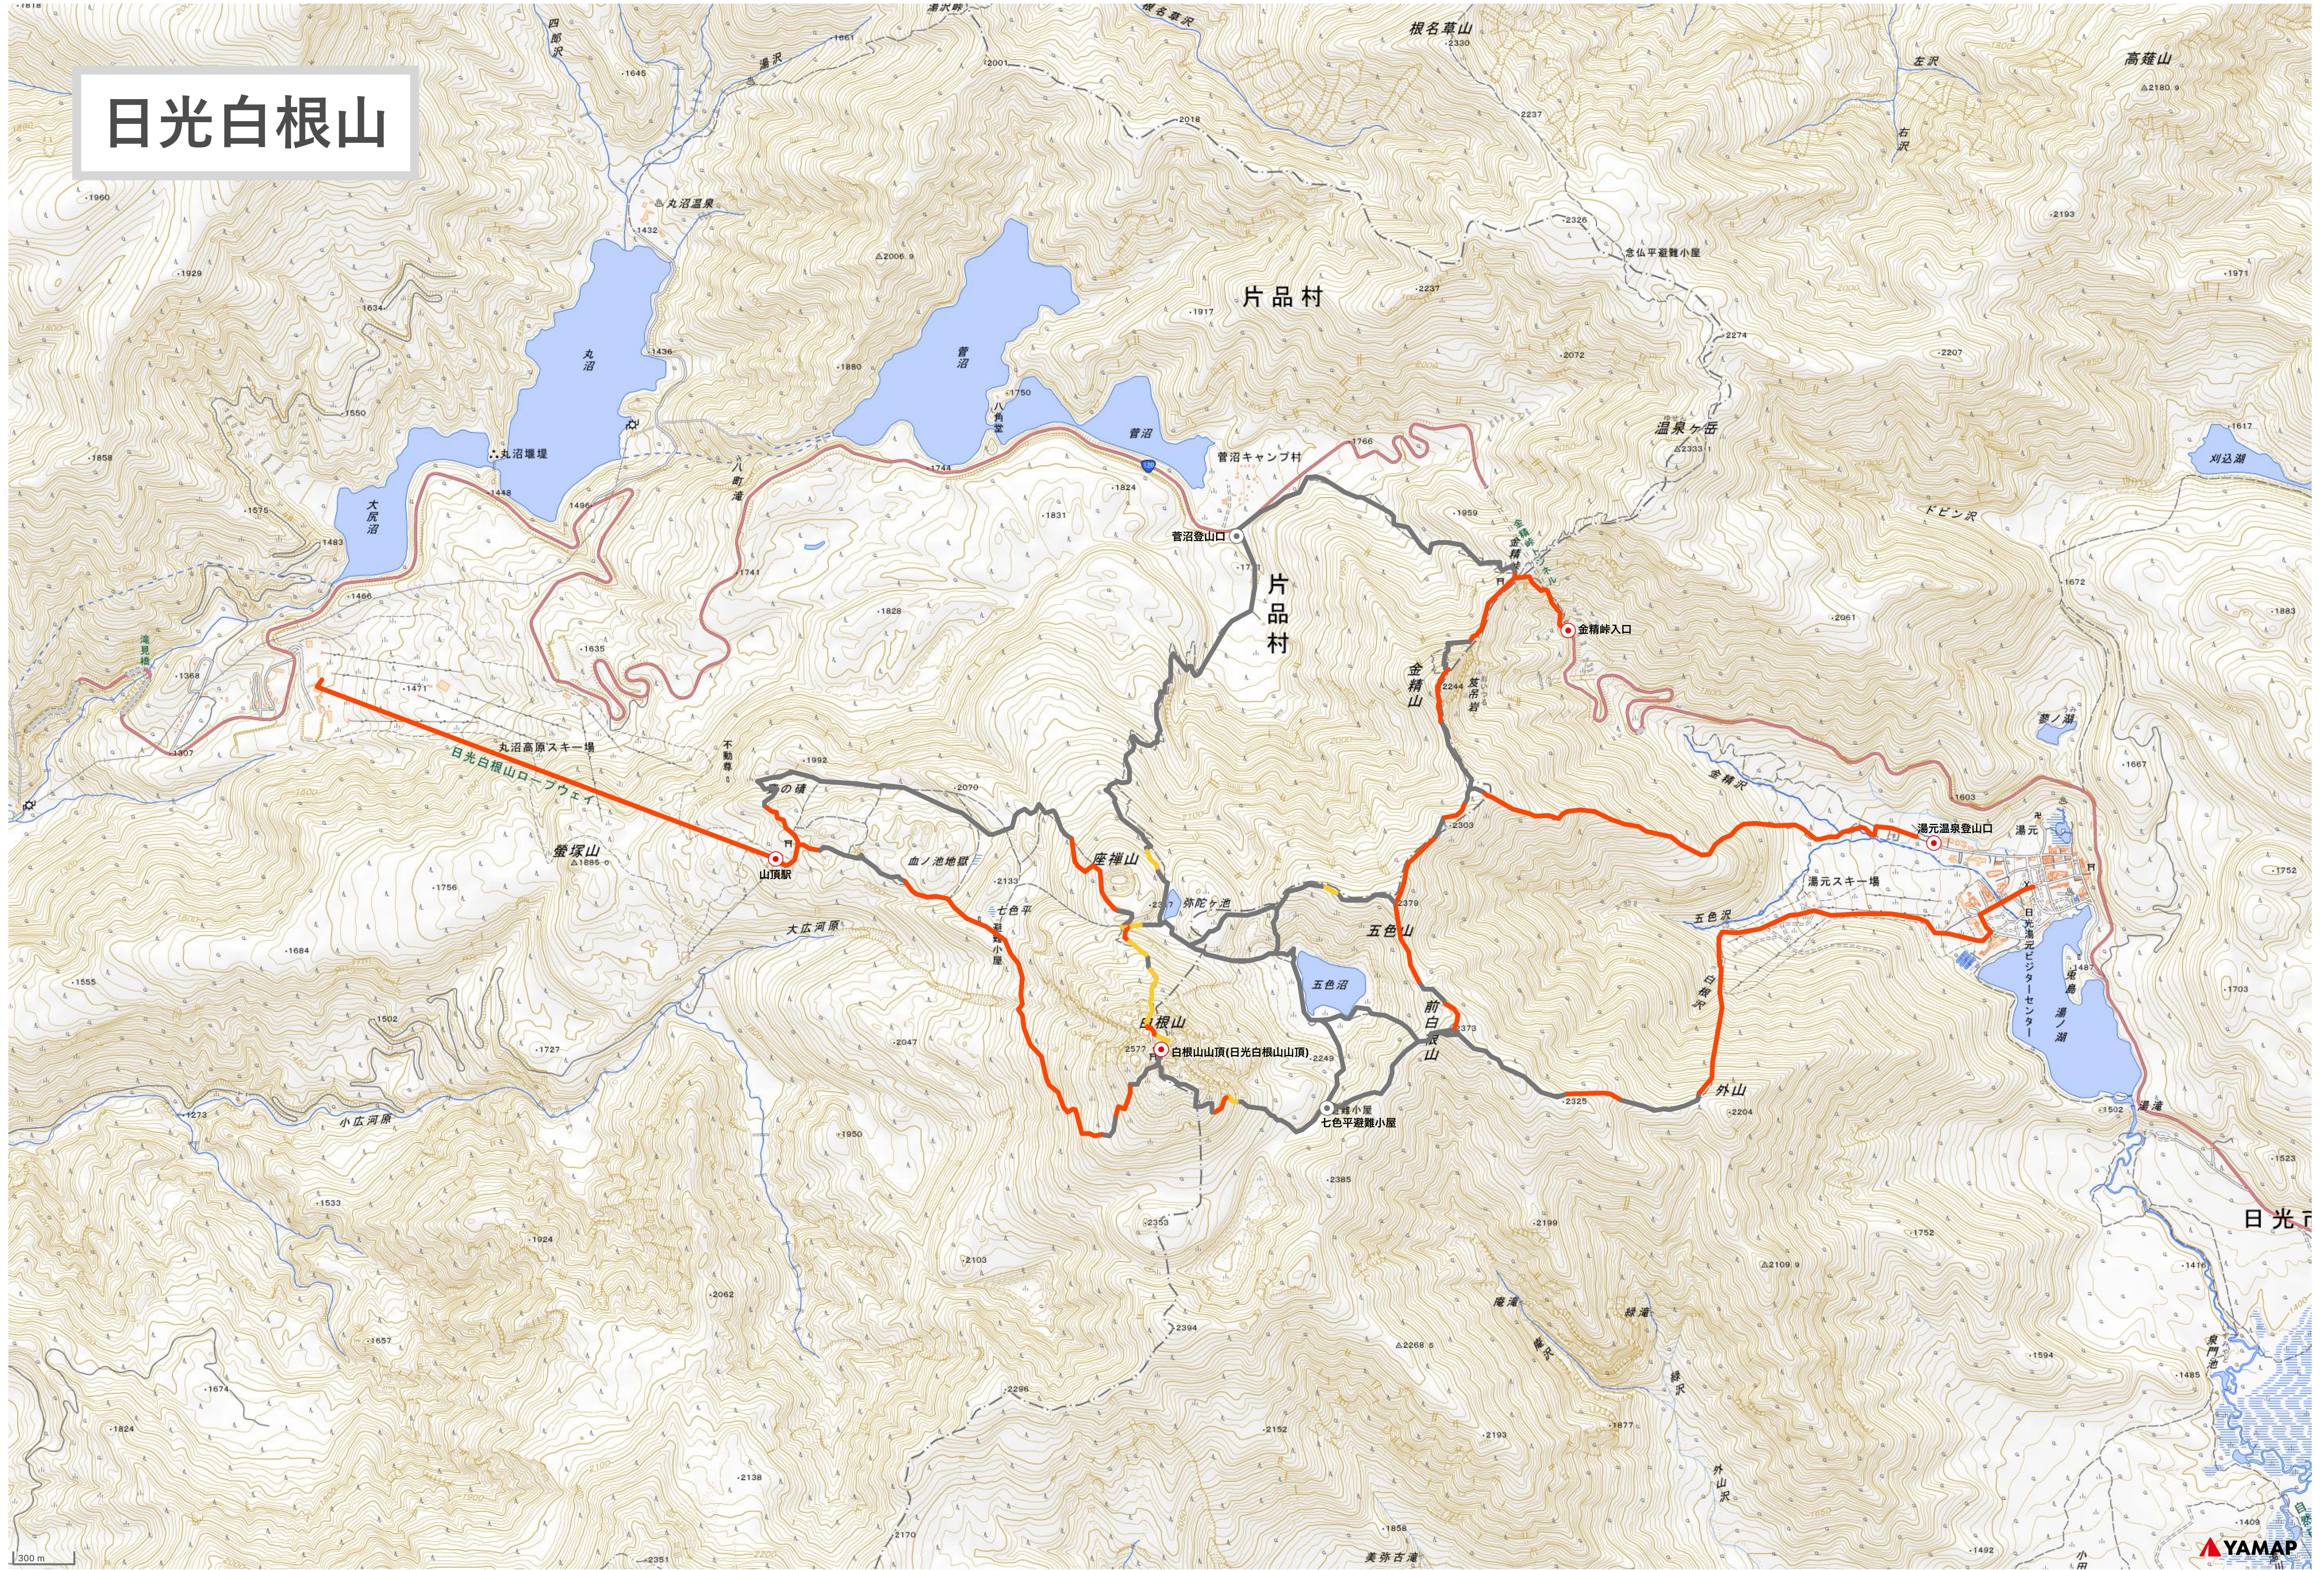

日光白根山

凡例			
登山道	— 利用可能	— 一部利用可能	— 利用不可
スポット	● 利用可能	● 利用不可	

- ・「利用可能」「一部利用可能」は、当社の独自調査結果に基づき、おおよそ利用可能な場所を示しています。なお、以下の点についてご注意ください。
- ・登山道地図は作成時点の情報を掲載しています。内容は変更になる可能性があります。
- ・季節により電波状況が大きく変化するため、「利用可能」「一部利用可能」な場所においても、ご利用しづらい場合があります。また、一部エリアでは積雪等による期間限定のサービスとなる場合があります。
- ・地図に掲載している登山道やスポットは、当社の調査時点の情報のため、変更となっている場合があります。登山前には最新の情報をご確認願います。
- ・au VoLTE非対応の機種をご利用されている場合、「利用可能」「一部利用可能」な場所においても、ご利用できない場合があります。
- ・スポットは、一部で利用可能な場合においても「利用可能」として掲載しています。
- ・登山道地図は現地調査結果に基づいていますが、サービスエリアマップは計算上の数値判定に基づいて作成しているため、差分が発生する場合があります。